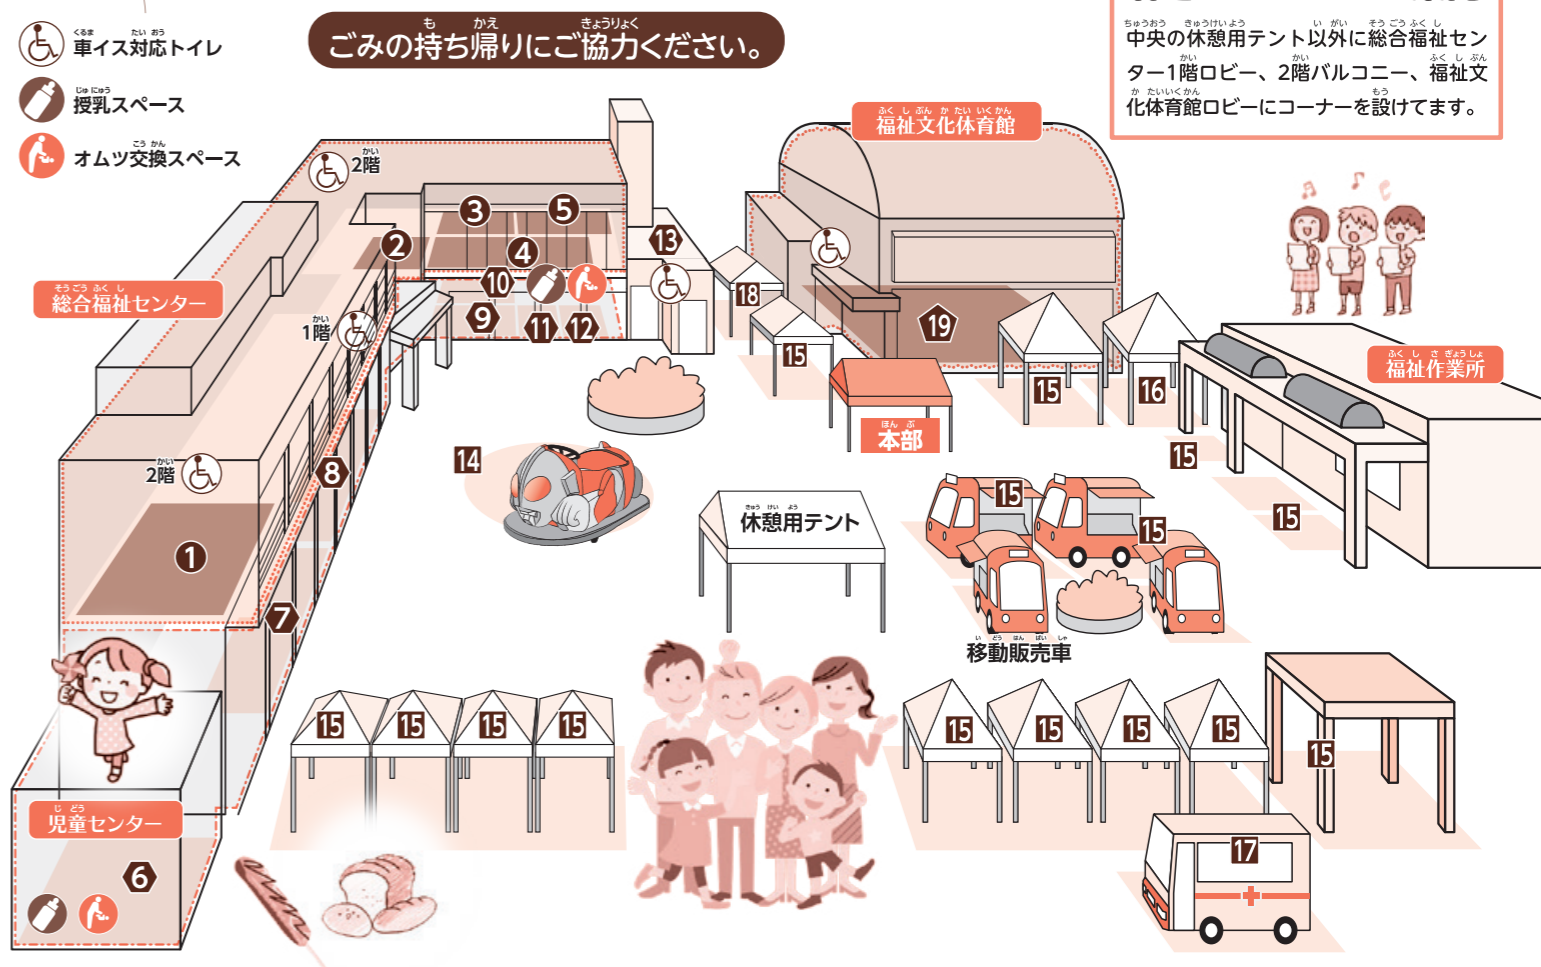

福祉のつどい

オープニングセレモニー

- ○午前9時30分より
  総合福祉センター大ホールで美園幼稚園の園児のみなさんにオープニングを飾っていただきます。
- ○法人設立40周年記念事業としてチューリップなどの植え付けを行います。

令和元年11月9日(土)
総合福祉センター 福祉文化体育館
午前9時30分～午後3時 ※小雨決行

- 主 催 春日井市社会福祉協議会
- 運営団体 第39回福祉のつどい実行委員会
- 後 援 春日井市・春日井市教育委員会・中日新聞社

休憩コーナーのご案内

中央の休憩用テント以外に総合福祉センター1階ロビー、2階バルコニー、福祉文化体育館ロビーにコーナーを設けてます。