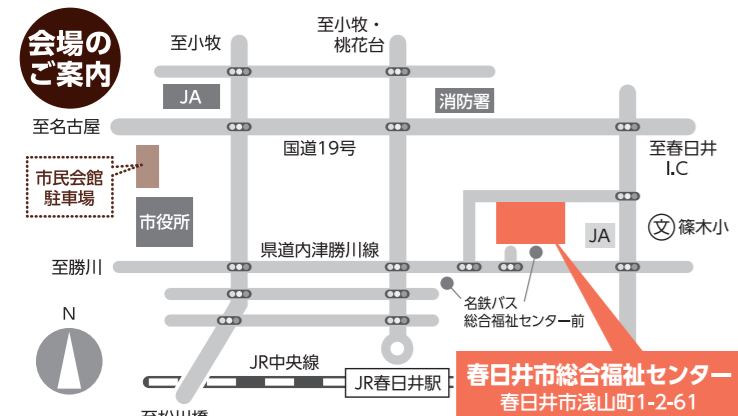

4 東山線

バス停名	第1便	第2便
桃 花 園	8:50	10:25
桃 花 園 口	8:51	10:26
東 山	8:53	10:28
下 原 本 町	8:56	10:31
下 原 口	8:58	10:33
東 野 町	9:00	10:35
南 島	9:02	10:37
中 原	9:03	10:38
総合福祉センター	9:09	10:44

バス停名	第1便	第2便
総合福祉センター	14:10	15:12
中 原	14:17	15:19
南 島	14:18	15:20
東 野 町	14:20	15:22
下 原 口	14:22	15:24
下 原 本 町	14:24	15:26
東 山	14:27	15:29
桃 花 園 口	14:29	15:31
桃 花 園	14:30	15:32

※以外は名鉄バスの停留所です。(かすがい)はかすがいシティバスの停留所、(サンマルシェ)はサンマルシェ循環バスの停留所です。

5 循環線

循環 会場→市役所→JR春日井駅→会場 市役所発9:00以降の20分～30分間隔で運行します。

春日井印刷株式会社	春日井けやきライオンズクラブ	春日井さくらライオンズクラブ	春日井市商店街連合会	春日井中央ライオンズクラブ	カスガイバン株式会社
春日井遊技業組合	春日井ライオンズクラブ	春日井ロータリークラブ	株式会社アトマ	株式会社あみやき亭	株式会社市原商店
株式会社ウエダ	株式会社上田自動車	株式会社エコール	株式会社エスアールプラス	株式会社エスライフ	株式会社建光社
株式会社コムサービス	株式会社昌和警備保障	株式会社電気管理者連合	株式会社不動産センター春日井	木野瀬印刷株式会社	健康サポート館 柿の木
合資会社三昇製菓	社会福祉法人明知会	社会福祉法人あざみ会	社会福祉法人 恩賜財団 愛知県同郷援護会	社会福祉法人 かなえ福祉会	社会福祉法人 けやき福祉会
社会福祉法人春生会	社会福祉法人 養楽福祉会	社会福祉法人 陽和福祉会	社会福祉法人若草学園	昭和建物株式会社	大兼食品店
中部システムソリューションズ株式会社	特定非営利活動法人 まちのエキスネット	中川タクシー株式会社	中津川包装工業株式会社	日本事務器株式会社	日本郵便株式会社 春日井郵便局
有限会社イー・エフ・ピー	有限会社 カジウラビジネス	有限会社春日井自動車	有限会社 東海オーエシステム	有限会社原科	有限会社名阪ビル管理
尾張中央農業協同組合 関田支店	グレイスフル浅山	公益社団法人 春日井青年会議所