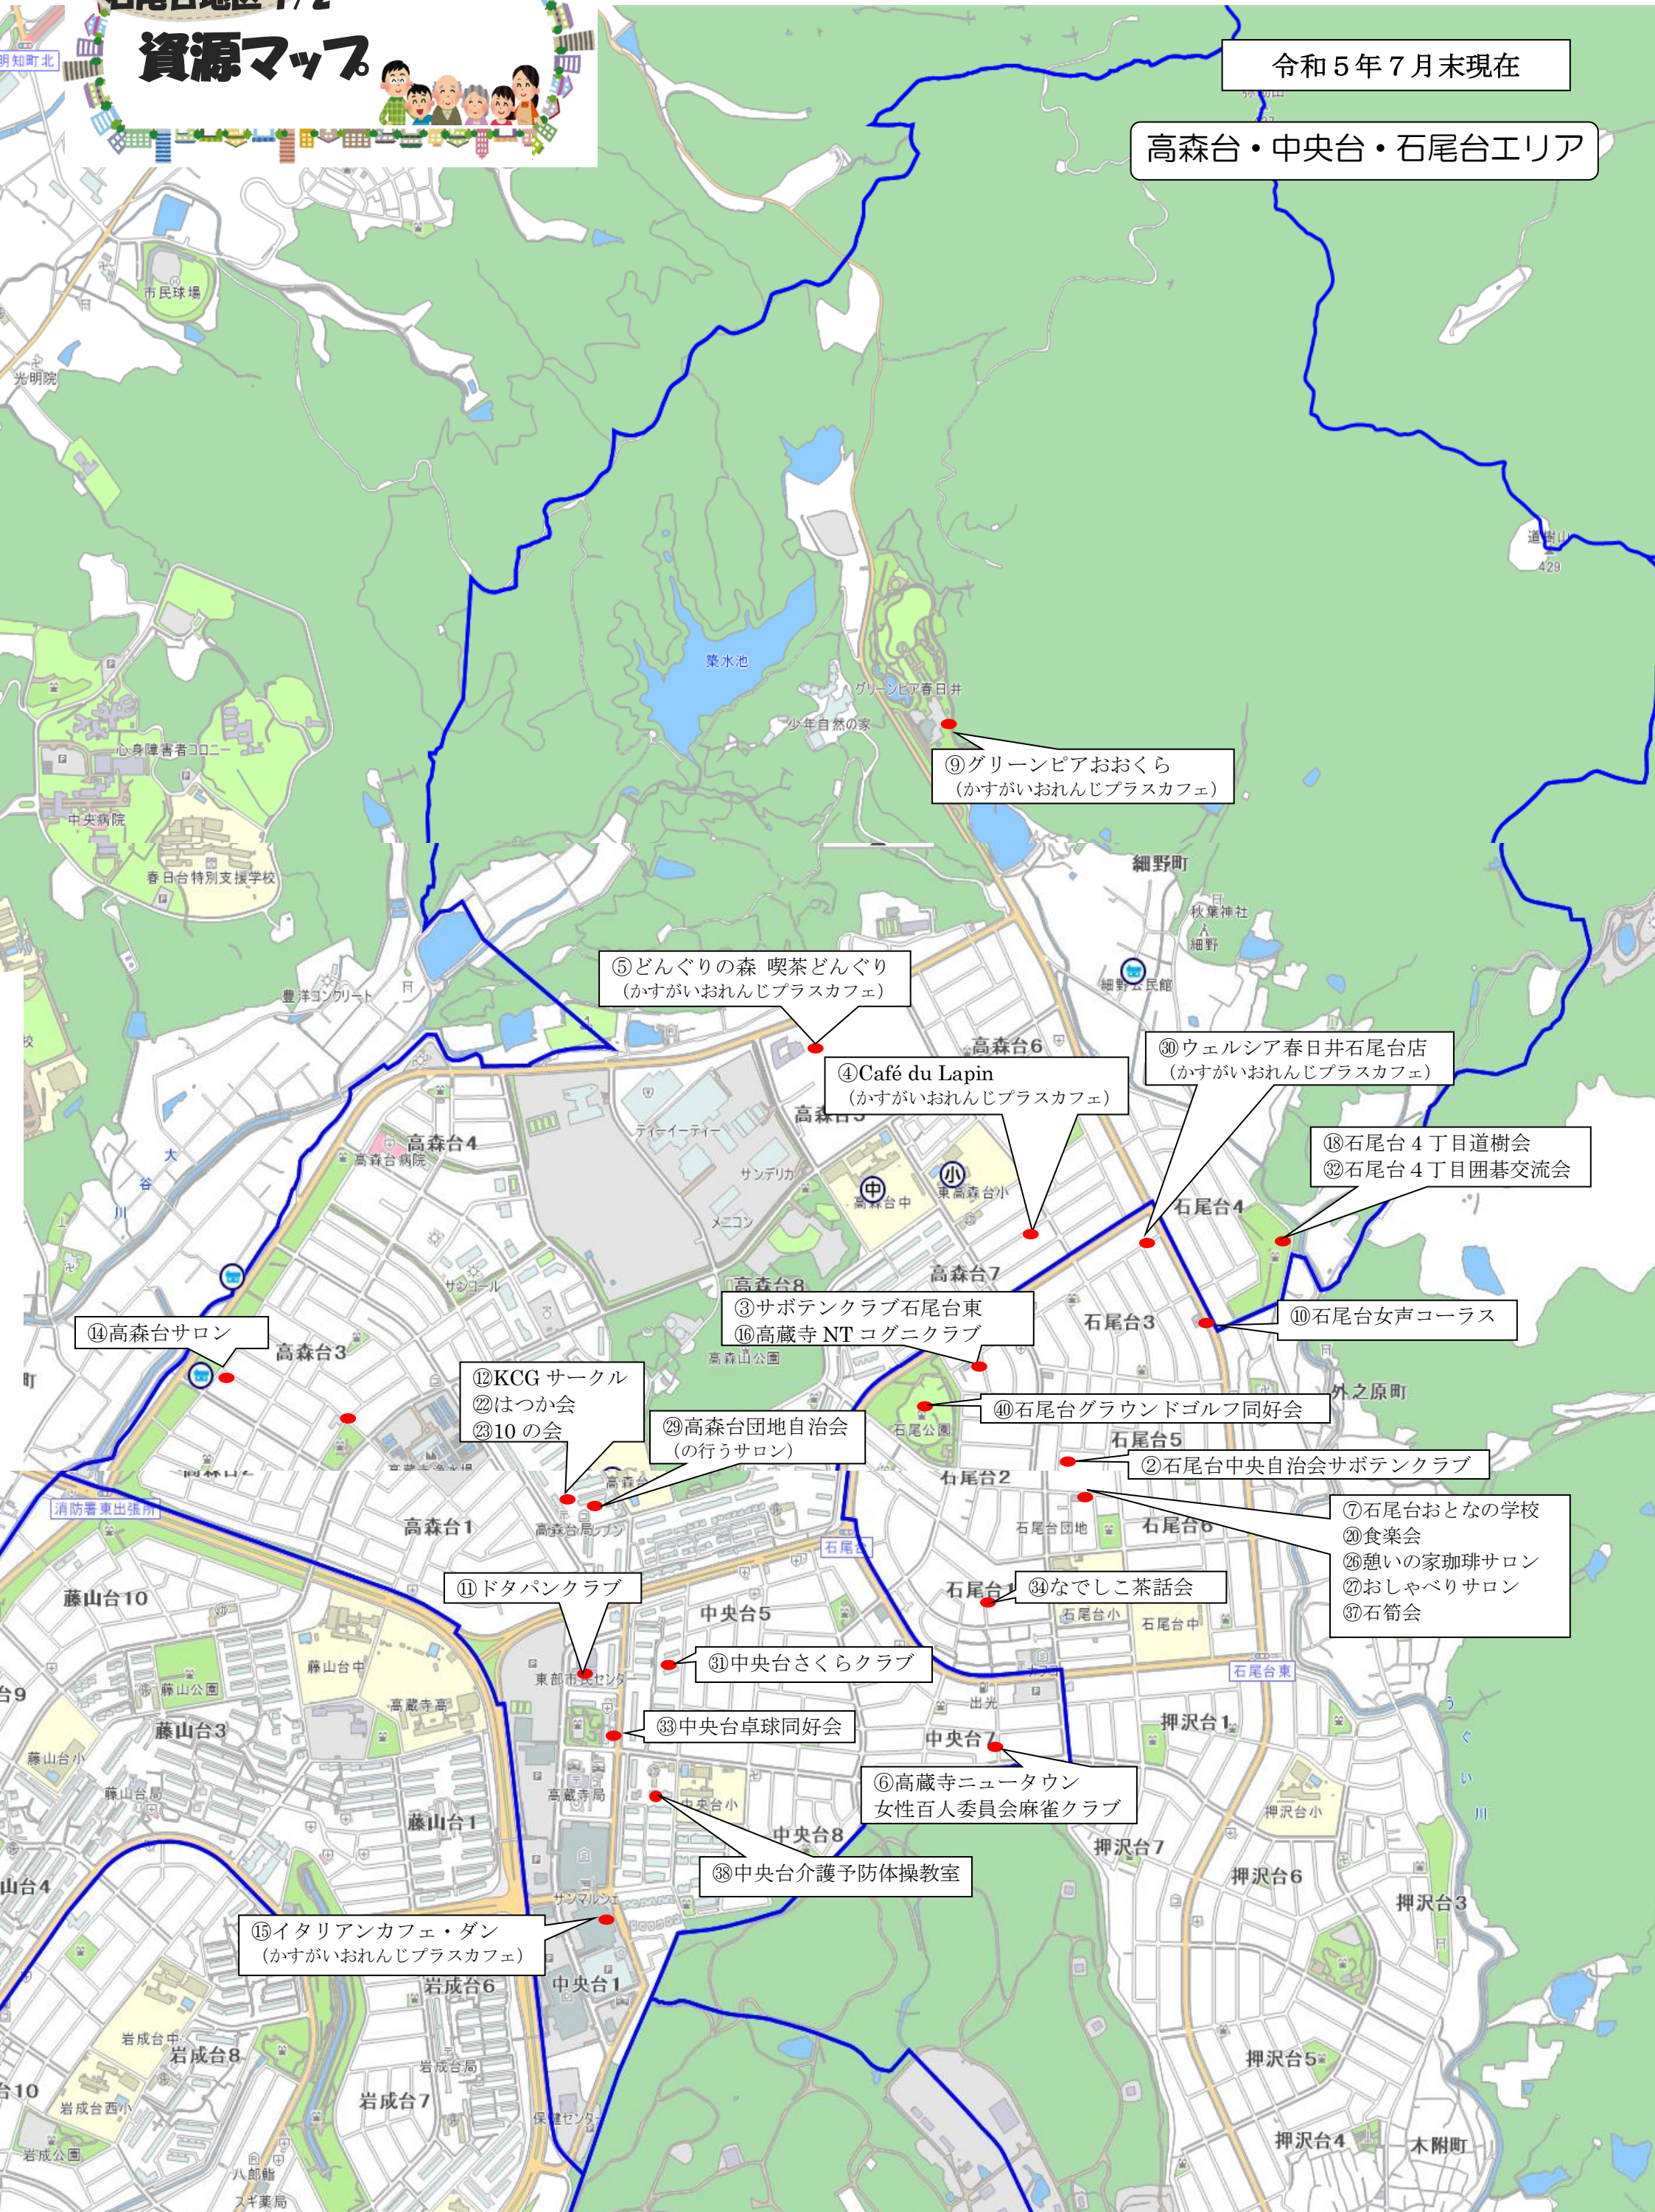

高森台・石尾台地区 1/2

資源マップ

令和5年7月末現在

高森台・中央台・石尾台エリア

⑨ グリーンピアおおくら  
(かすがいおれんじプラスカフェ)

⑤ どんぐりの森 喫茶どんぐり  
(かすがいおれんじプラスカフェ)

④ Café du Lapin  
(かすがいおれんじプラスカフェ)

⑩ ウェルシア春日井石尾台店  
(かすがいおれんじプラスカフェ)

高森台・石尾台地区 2/2

資源マップ

令和5年7月末現在

押沢台・玉野エリア

③⑤ 細野・外之原上高齢者サロン

①⑦ 押沢クラブ

②⑤ ひだまりサロン

①⑨ 玉野台シニアサークル  
③⑨ 玉野台家族介護者交流会

②④ 玉野ふれあいサロンひまわり

※欠番 ①、⑧、⑬、⑲、⑳、㉔、㉘、㉚