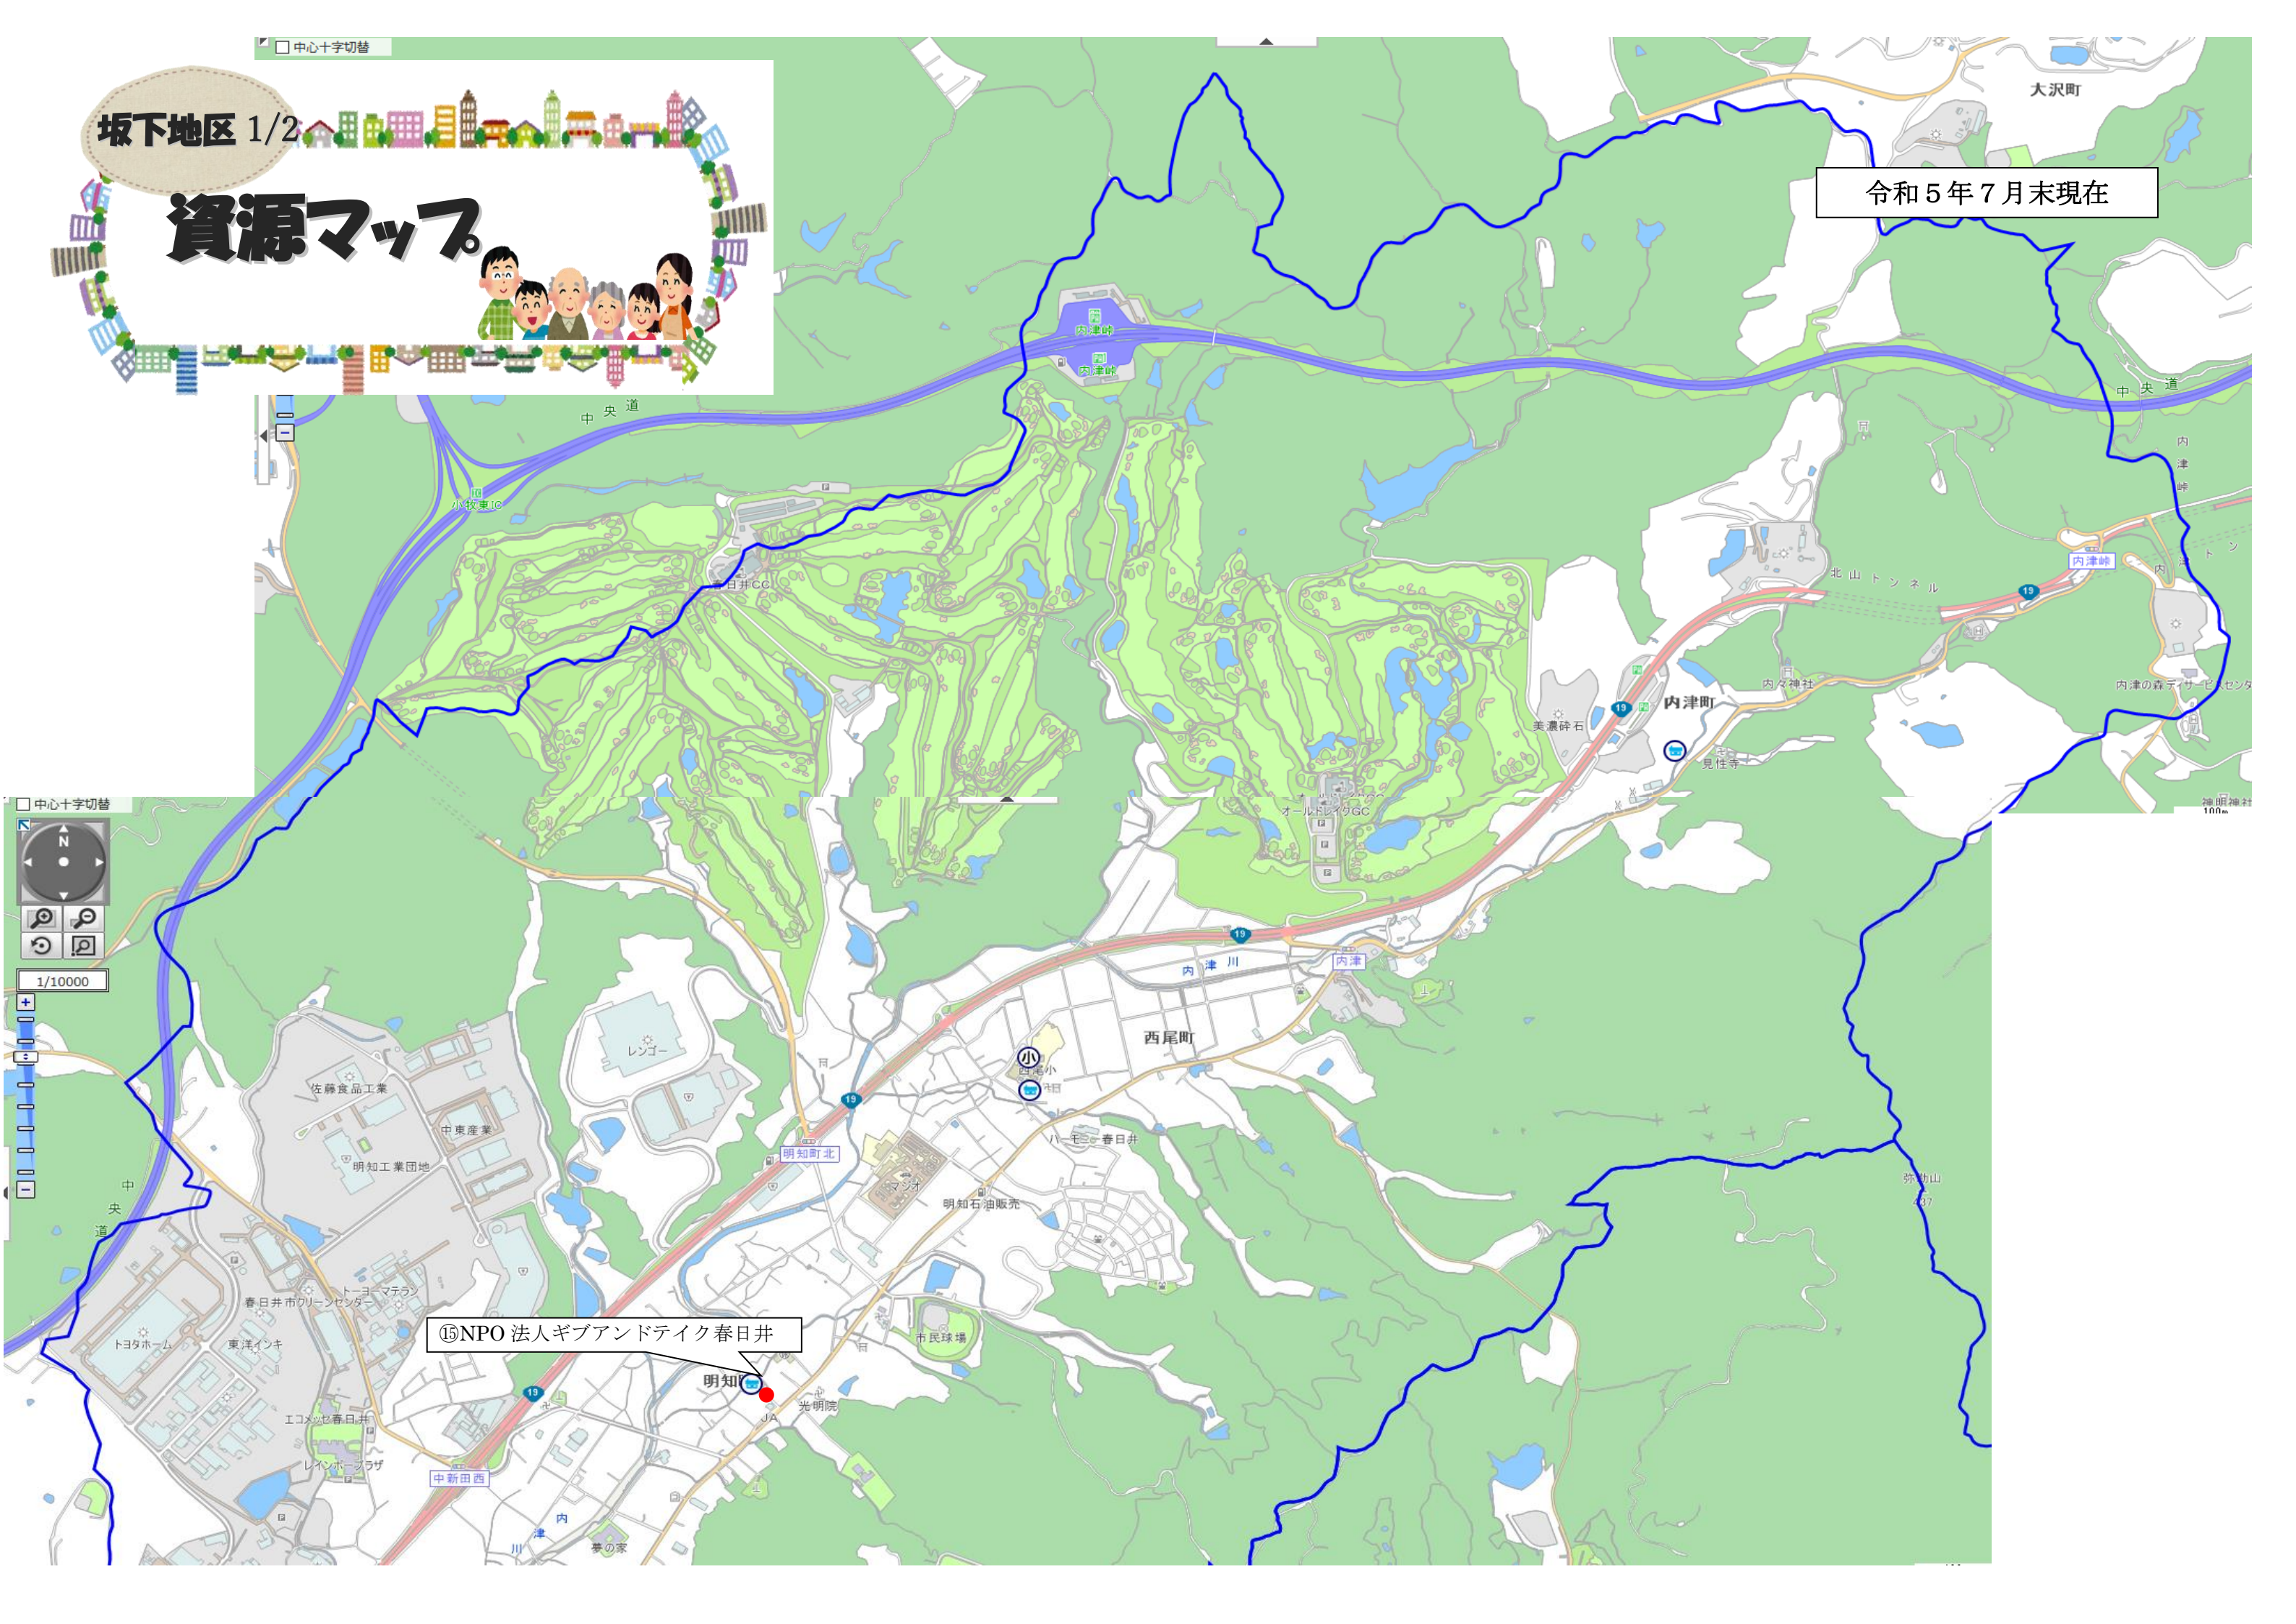

坂下地区 1/2

# 資源マップ

中心十字切替

令和5年7月末現在

中心十字切替

1/10000

⑮NPO 法人ギブアンドテイク春日井

明知

# 資源マップ

令和5年7月末現在

※欠番 ⑥、⑫、⑭