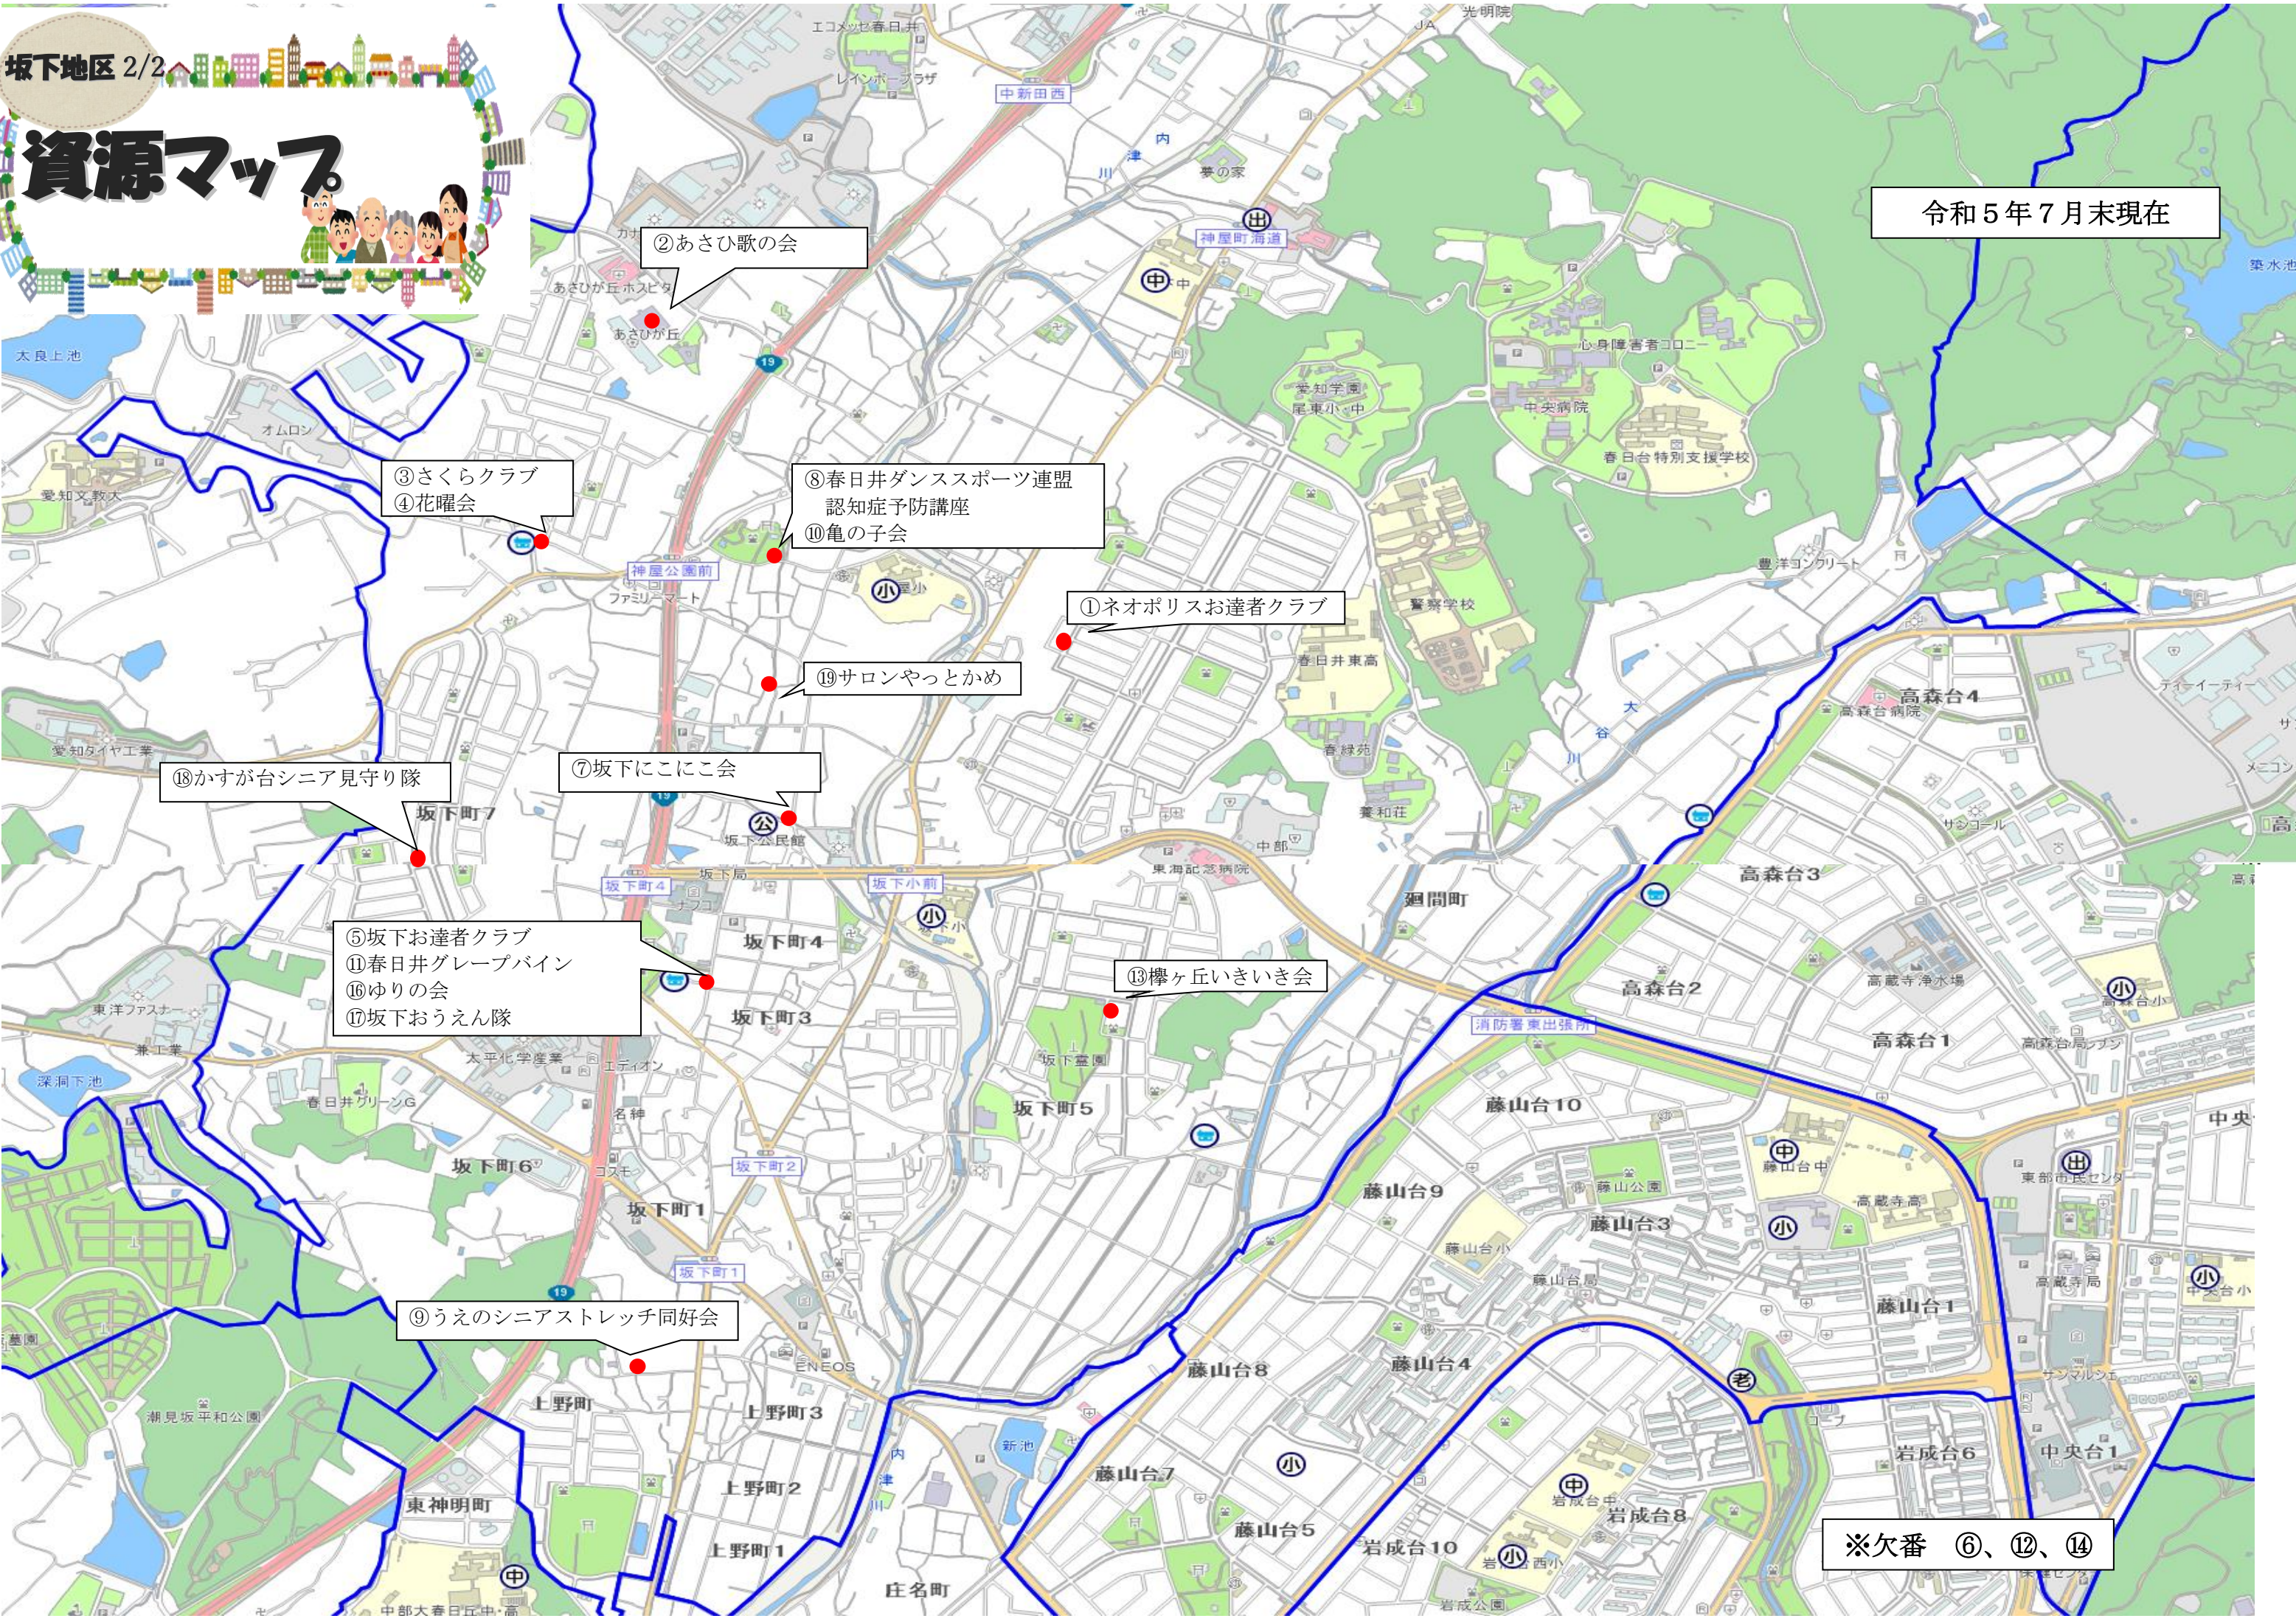

坂下地区 1/2

# 資源マップ

中心十字切替

令和5年7月末現在

中心十字切替

1/10000

⑮NPO 法人ギブアンドテイク春日井

明知

# 資源マップ

令和5年7月末現在

※欠番 ⑥、⑫、⑭