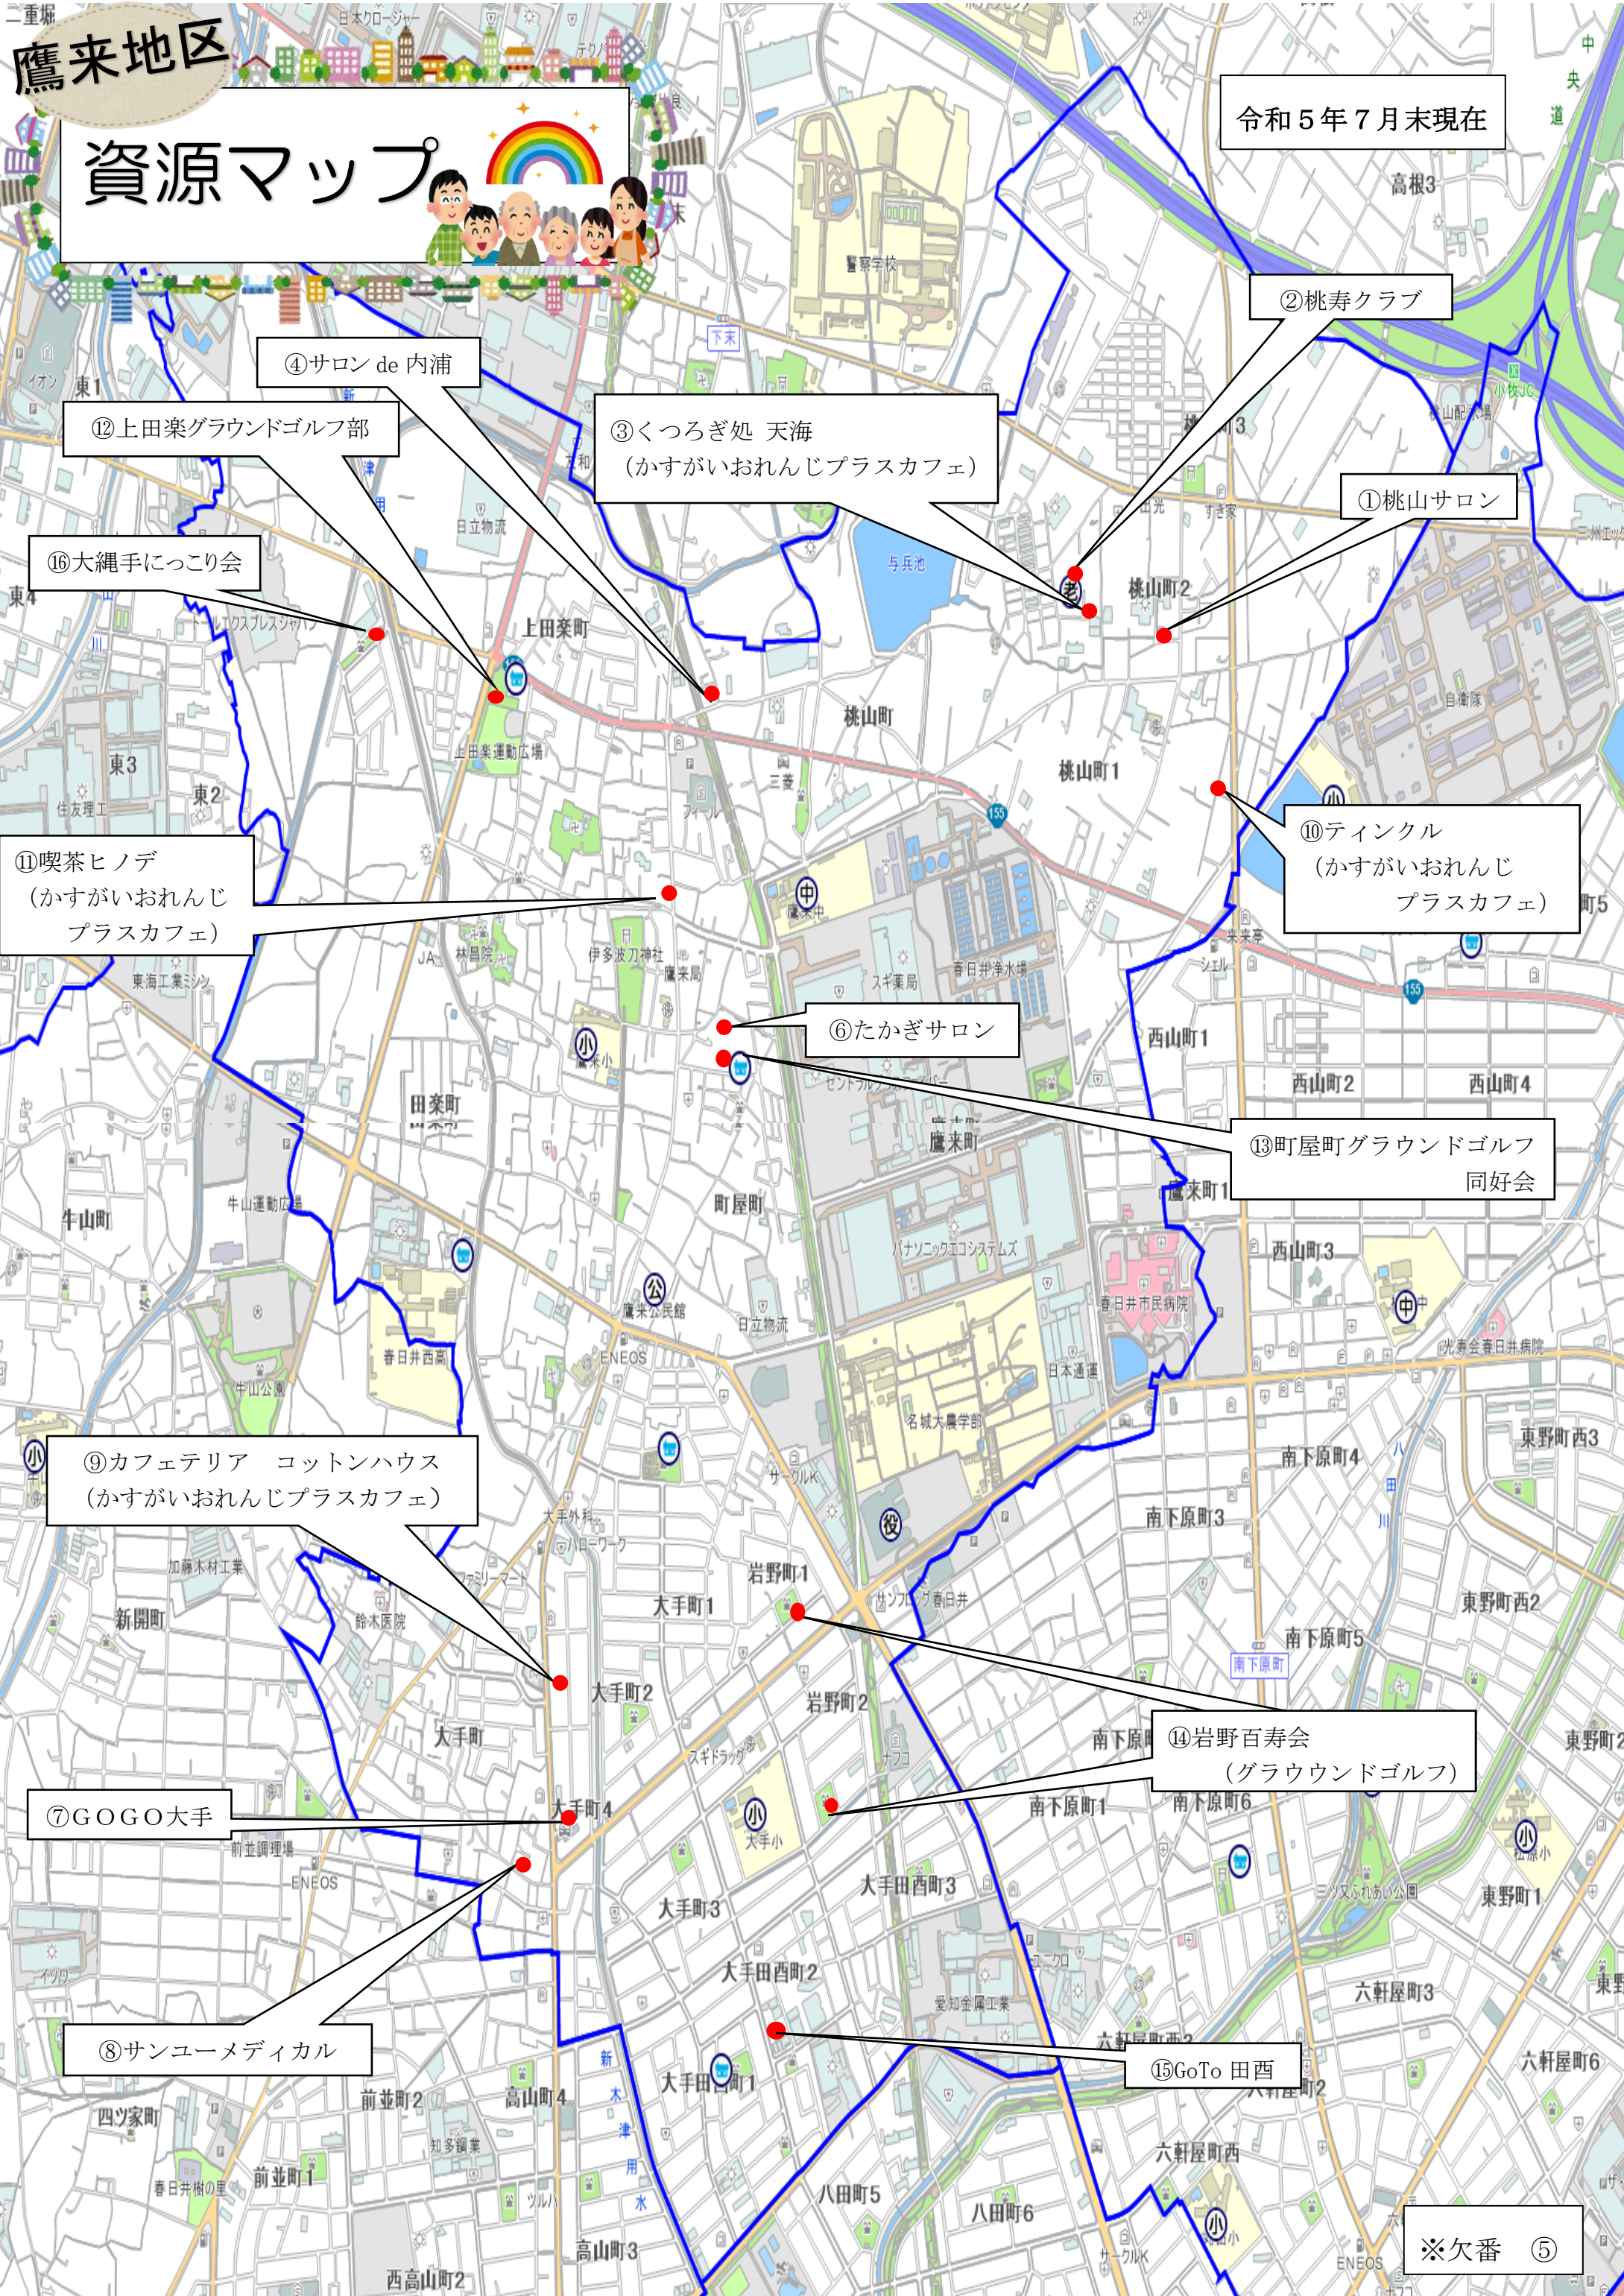

鷹来地区

資源マップ

令和5年7月末現在

④サロン de 内浦

⑫上田楽グラウンドゴルフ部

③くつろぎ処 天海
(かすがいおれんじプラスカフェ)

②桃寿クラブ

①桃山サロン

⑧サンユーメディカル

⑮GoTo 田西

※欠番 ⑤