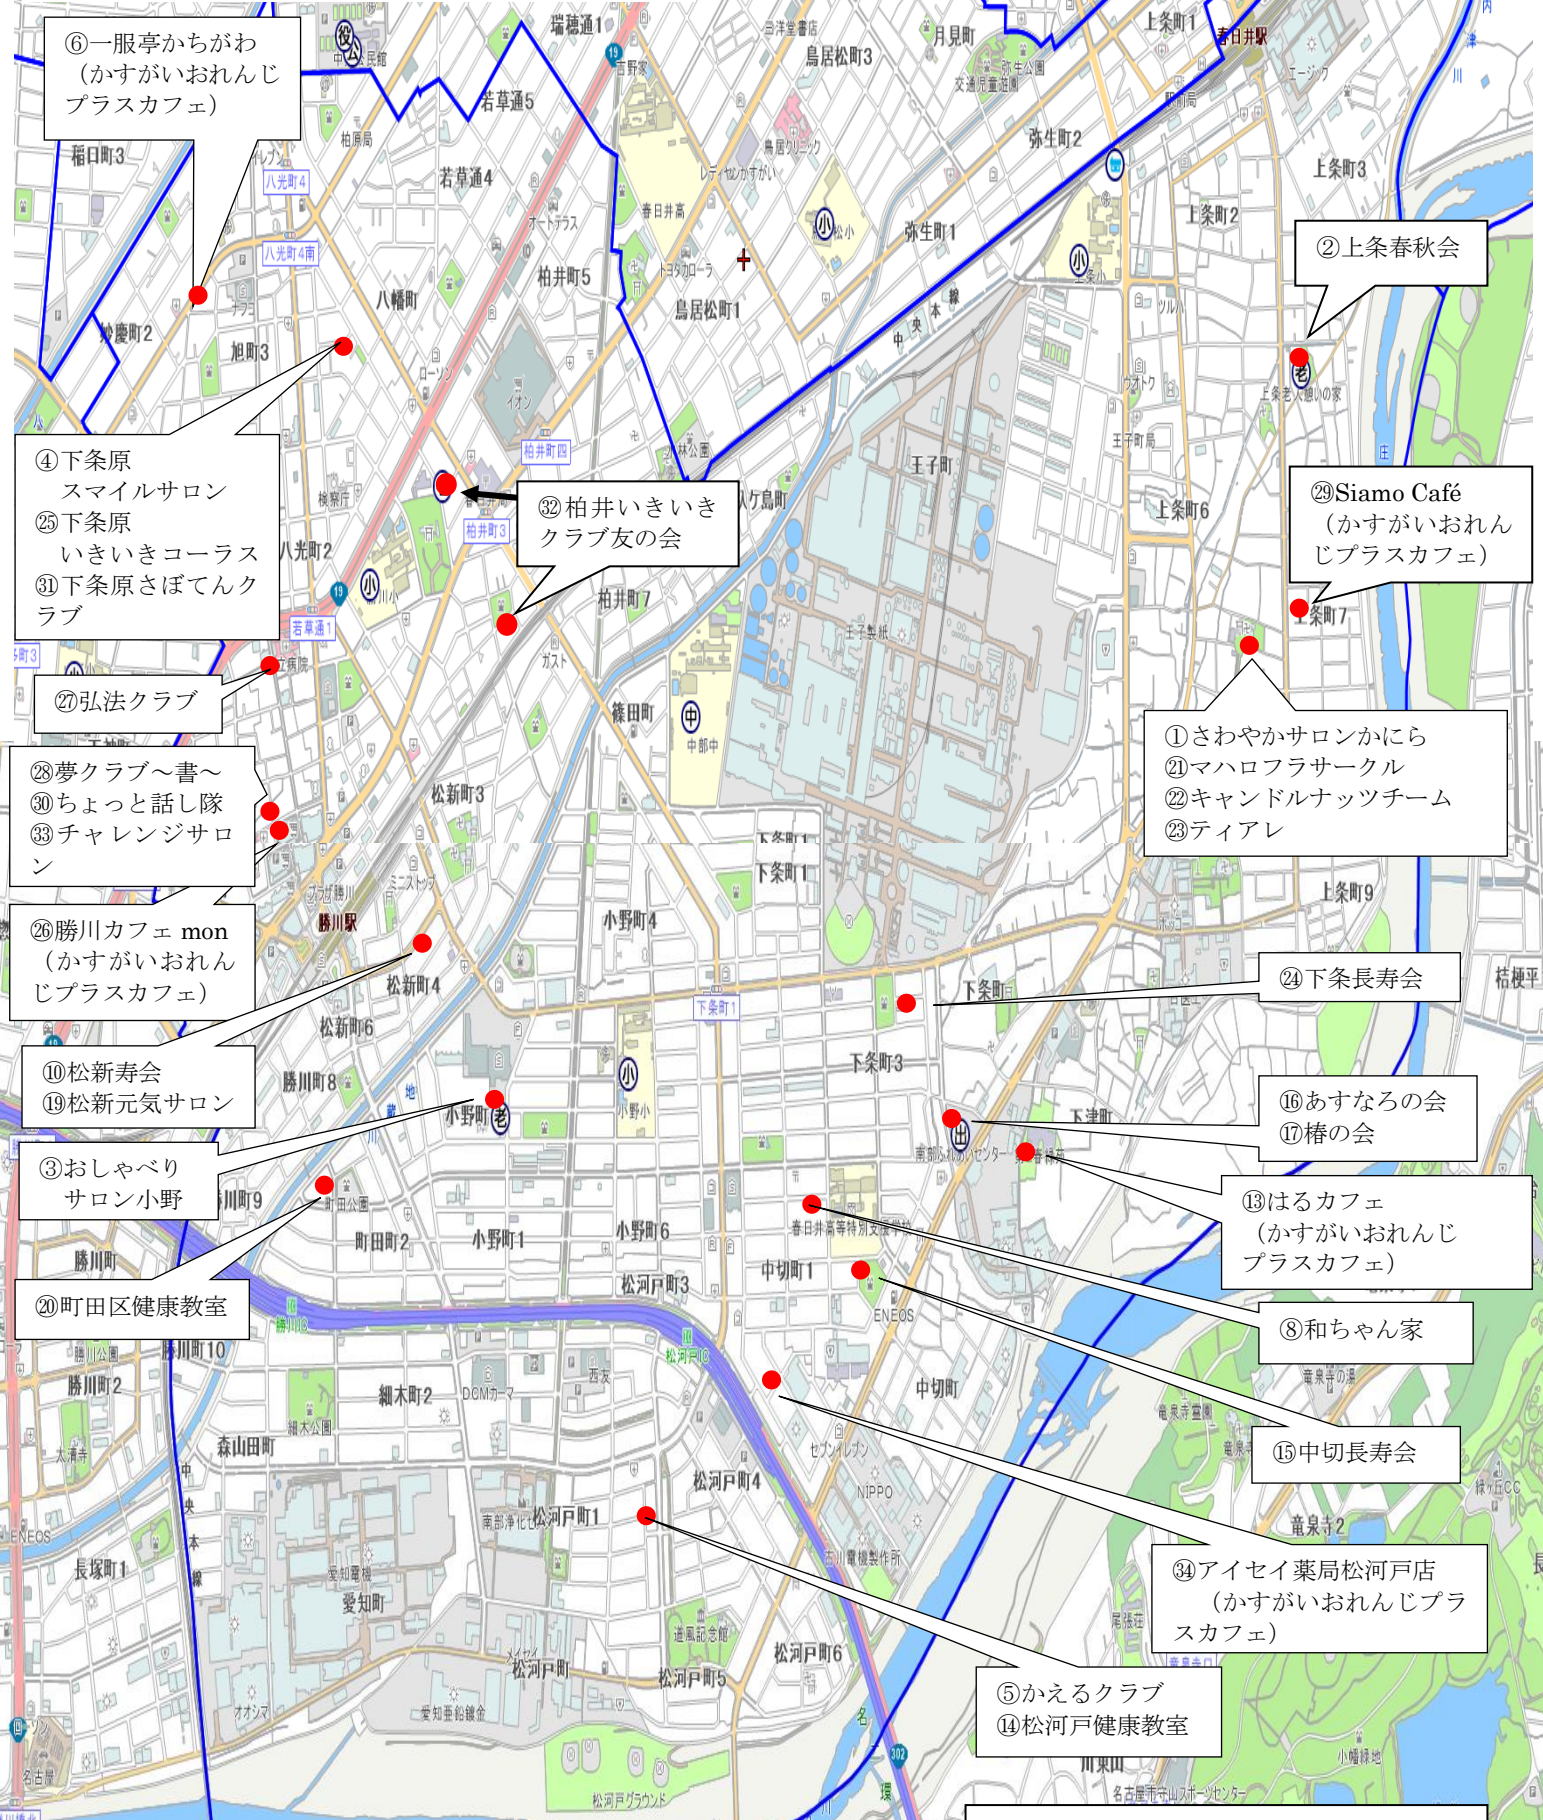

資源マップ

令和5年7月末現在

⑥ 一服亭かちがわ
(かすがいおれんじ
プラスカフェ)

④ 下条原
スマイルサロン
⑤ 下条原
いきいきコーラス
⑩ 下条原さぼてんク
ラブ

⑦ 弘法クラブ

⑧ 夢クラブ～書～
⑨ ちょっと話し隊
⑬ チャレンジサロ
ン

⑫ 勝川カフェ mon
(かすがいおれんじ
プラスカフェ)

⑪ 松新寿会
⑭ 松新元気サロン

③ おしゃべり
サロン小野

⑮ 町田区健康教室

⑳ 柏井いきいき
クラブ友の会

② 上条春秋会

㉑ Siamo Café
(かすがいおれんじ
プラスカフェ)

① さわかやサロンか
にら
② マハロフラスサー
クル
③ キャンドルナツチ
ーム
④ ティアレ

⑭ 下条長寿会

⑯ あすなろの会
⑰ 椿の会

⑬ はるカフェ
(かすがいおれんじ
プラスカフェ)

⑧ 和ちゃん家

⑮ 中切長寿会

㉒ アイセイ薬局松
河戸店
(かすがいおれんじ
プラスカフェ)

⑤ かえるクラブ
⑭ 松河戸健康教室

※欠番 ⑦、⑨、⑪、⑫、⑬