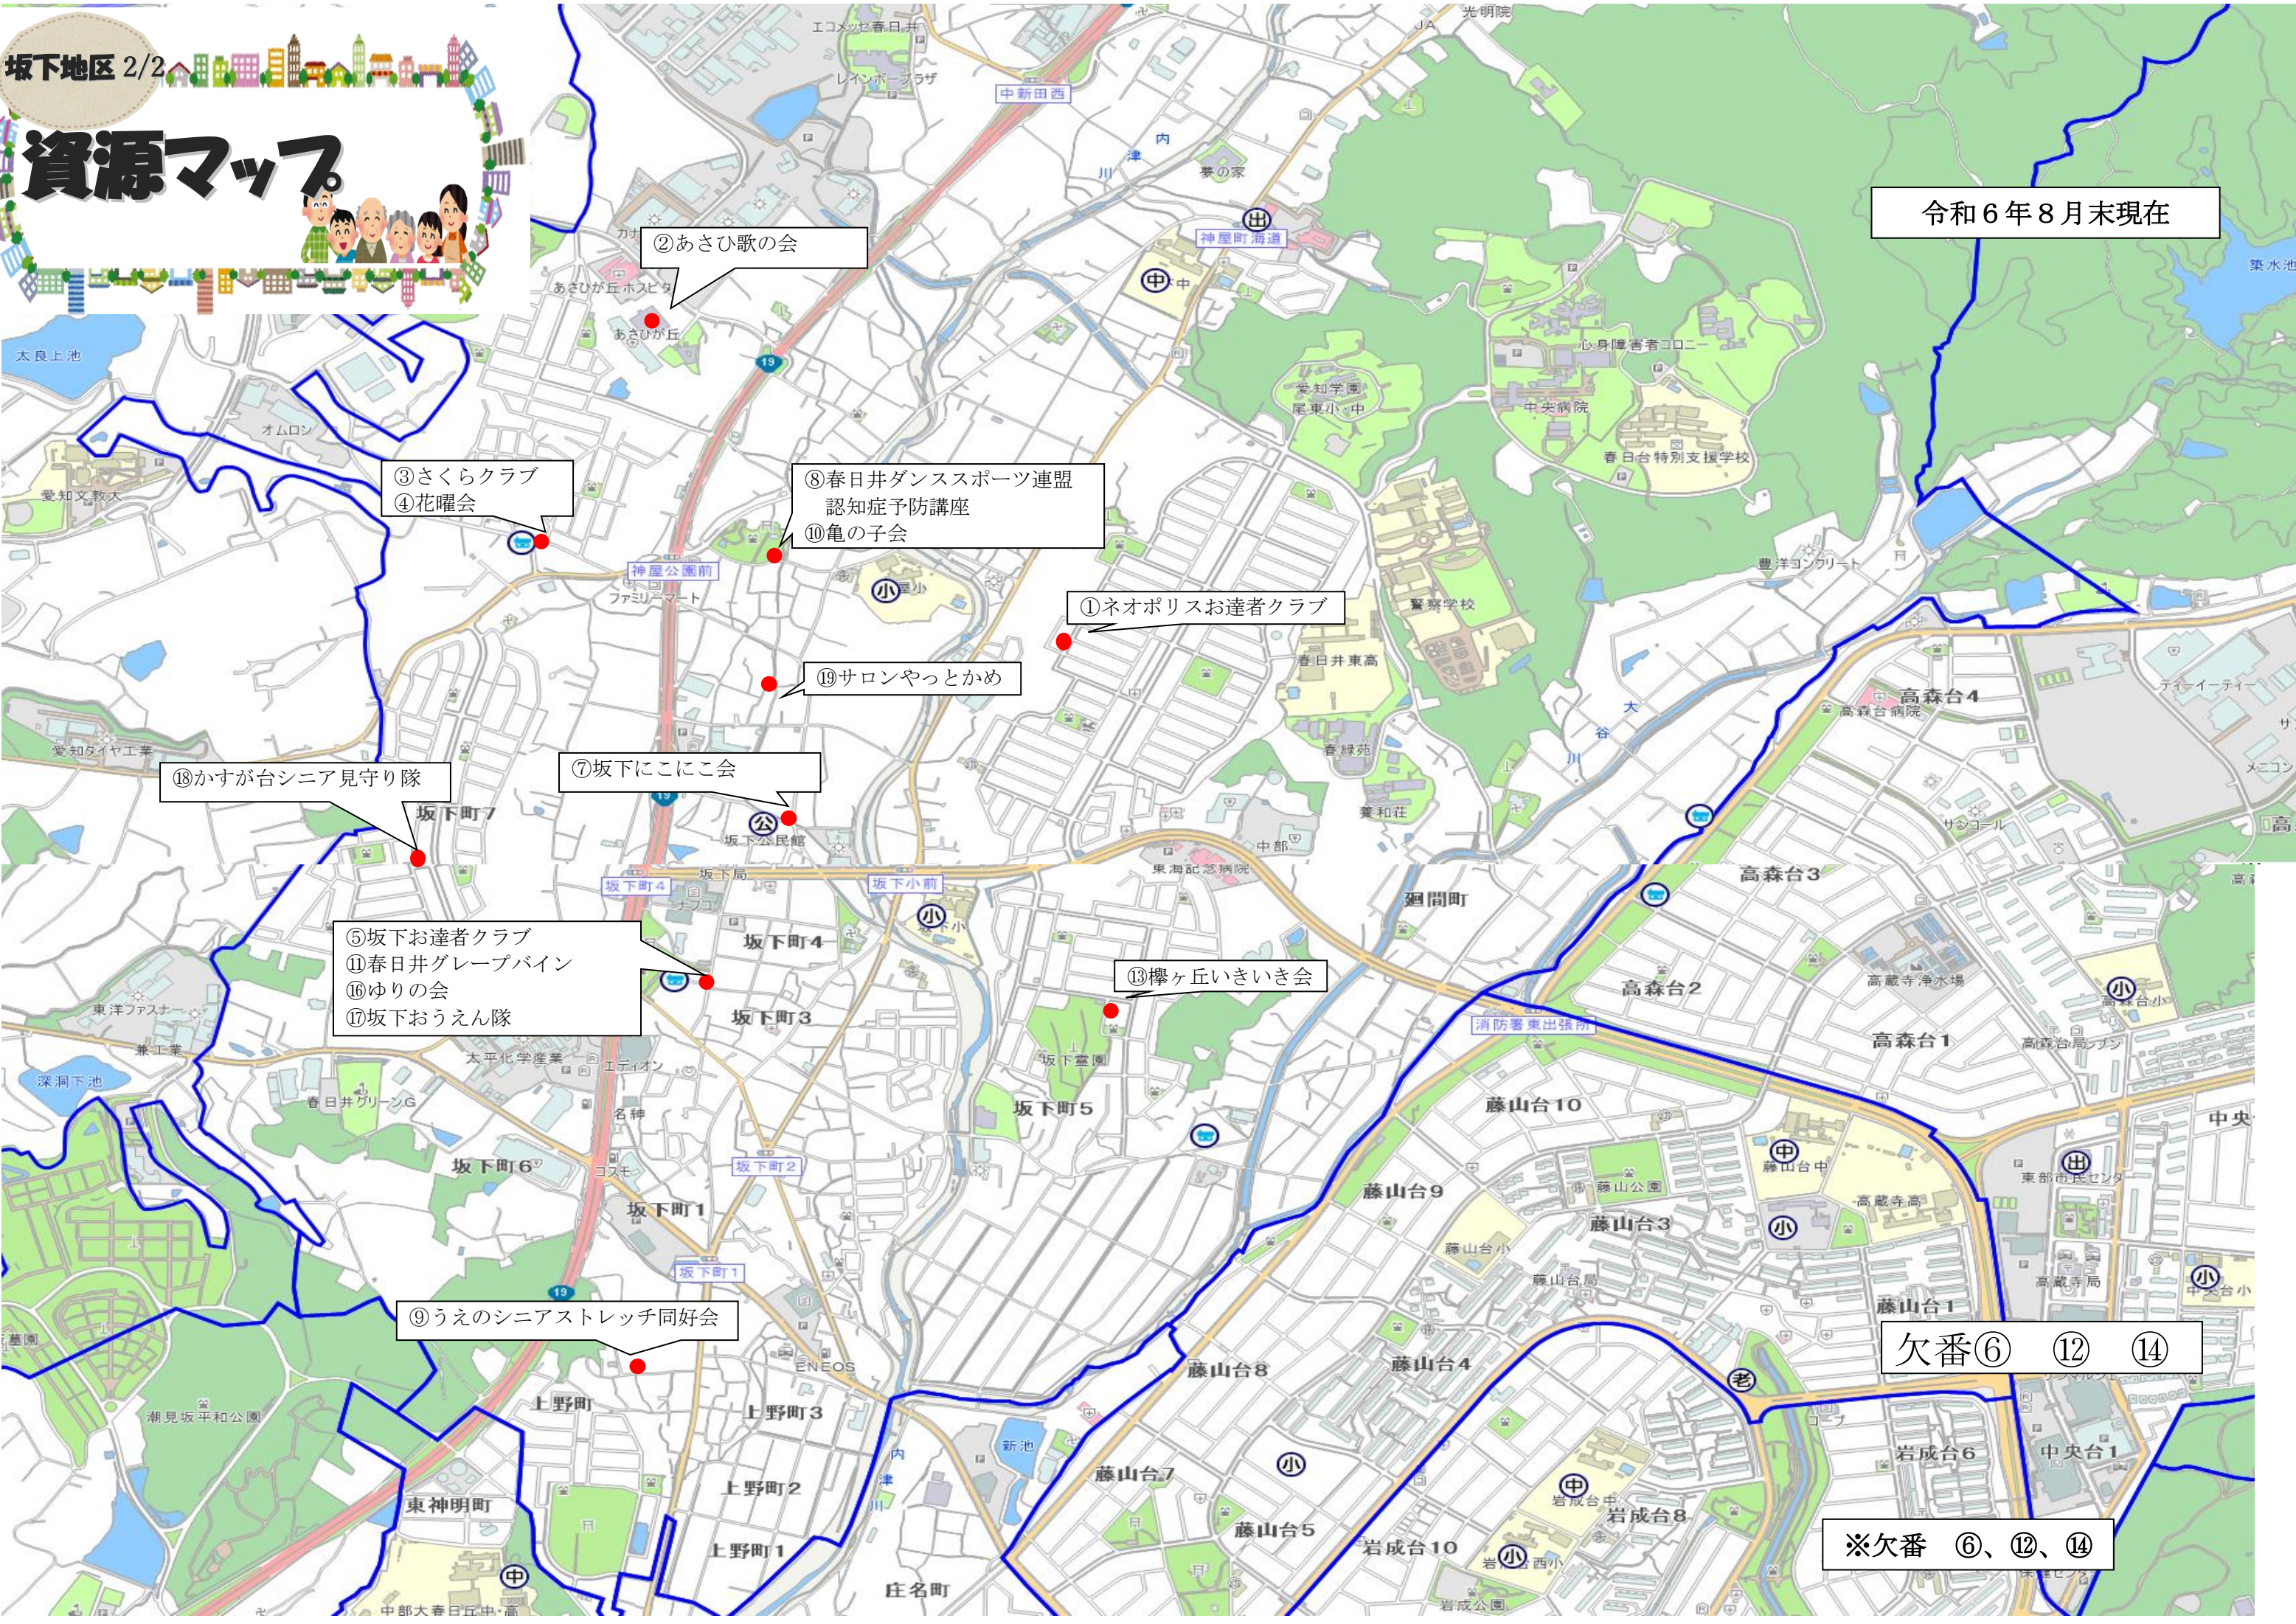

坂下地区 1/2

資源マップ

令和6年8月末現在

欠番⑥ ⑫ ⑭

資源マップ

令和6年8月末現在

②あさひ歌の会

③さくらクラブ
④花曜会

⑧春日井ダンススポーツ連盟
認知症予防講座
⑩亀の子会

①ネオボリスお達者クラブ

⑨サロンやっとかめ

⑮かすが台シニア見守り隊

⑦坂下にここに会

⑤坂下お達者クラブ
⑪春日井グレープバイン
⑯ゆりの会
⑰坂下おうえん隊

⑬樺ヶ丘いきいき会

⑨うえのシニアストレッチ同好会

欠番⑥ ⑫ ⑭

※欠番 ⑥、⑫、⑭