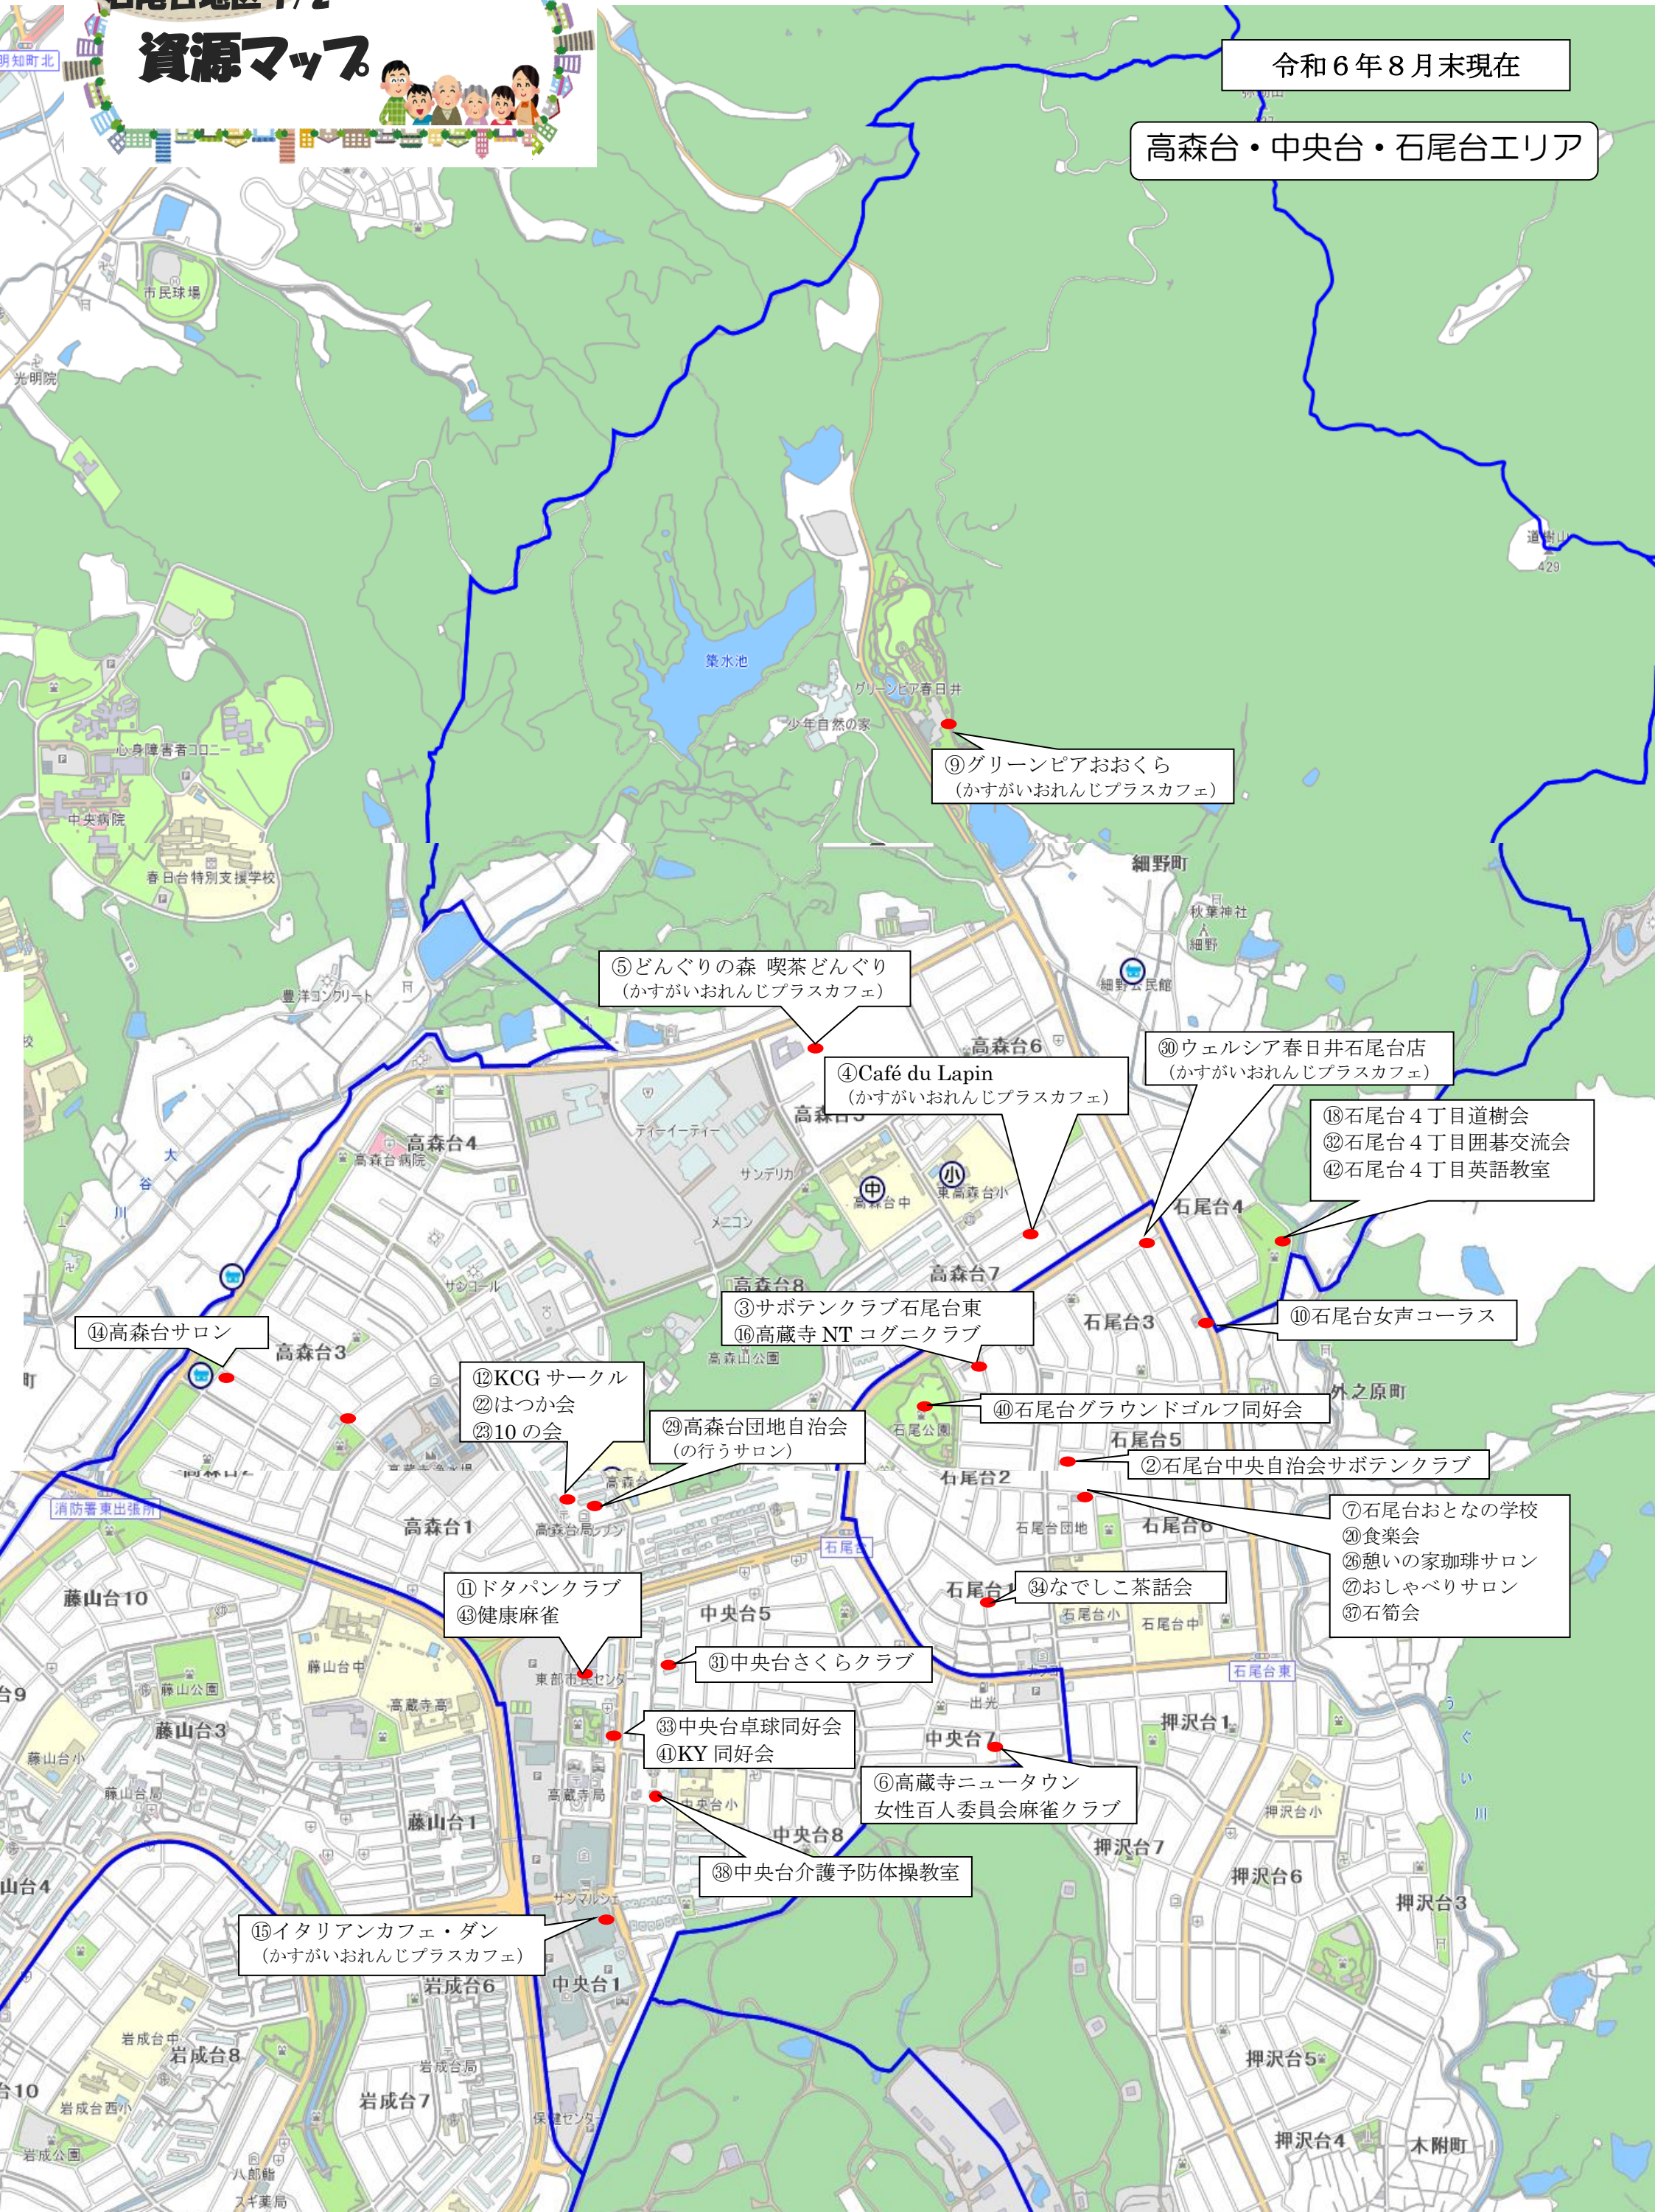

高森台・石尾台地区 1/2

資源マップ

令和6年8月末現在

高森台・中央台・石尾台エリア

⑨ グリーンピアおおくら  
(かすがいおれんじプラスカフェ)

⑤ どんぐりの森 喫茶どんぐり  
(かすがいおれんじプラスカフェ)

④ Café du Lapin  
(かすがいおれんじプラスカフェ)

⑩ ウェルシア春日井石尾台店  
(かすがいおれんじプラスカフェ)

⑦ 石尾台おとなの学校  
⑳ 食楽会  
㉑ 憩いの家珈琲サロン  
㉒ おしゃべりサロン  
㉓ 石筍会

⑪ ドタバタクラブ  
⑬ 健康麻雀

⑳ 中央台さくらクラブ

⑳ なでしこ茶話会

㉑ 中央台卓球同好会  
㉒ KY 同好会

⑥ 高蔵寺ニュータウン  
女性百人委員会麻雀クラブ

㉓ 中央台介護予防体操教室

⑮ イタリアンカフェ・ダン  
(かすがいおれんじプラスカフェ)

高森台・石尾台地区 2/2

資源マップ

令和6年8月末現在

押沢台・玉野エリア

③⑤ 細野・外之原上高齢者サロン

①⑦ 押沢クラブ

②⑤ ひだまりサロン

①⑨ 玉野台シニアサークル  
③⑨ 玉野台家族介護者交流会

②④ 玉野ふれあいサロンひまわり

※欠番 ①、⑧、⑬、⑲、⑳、㉔、㉘、㉚