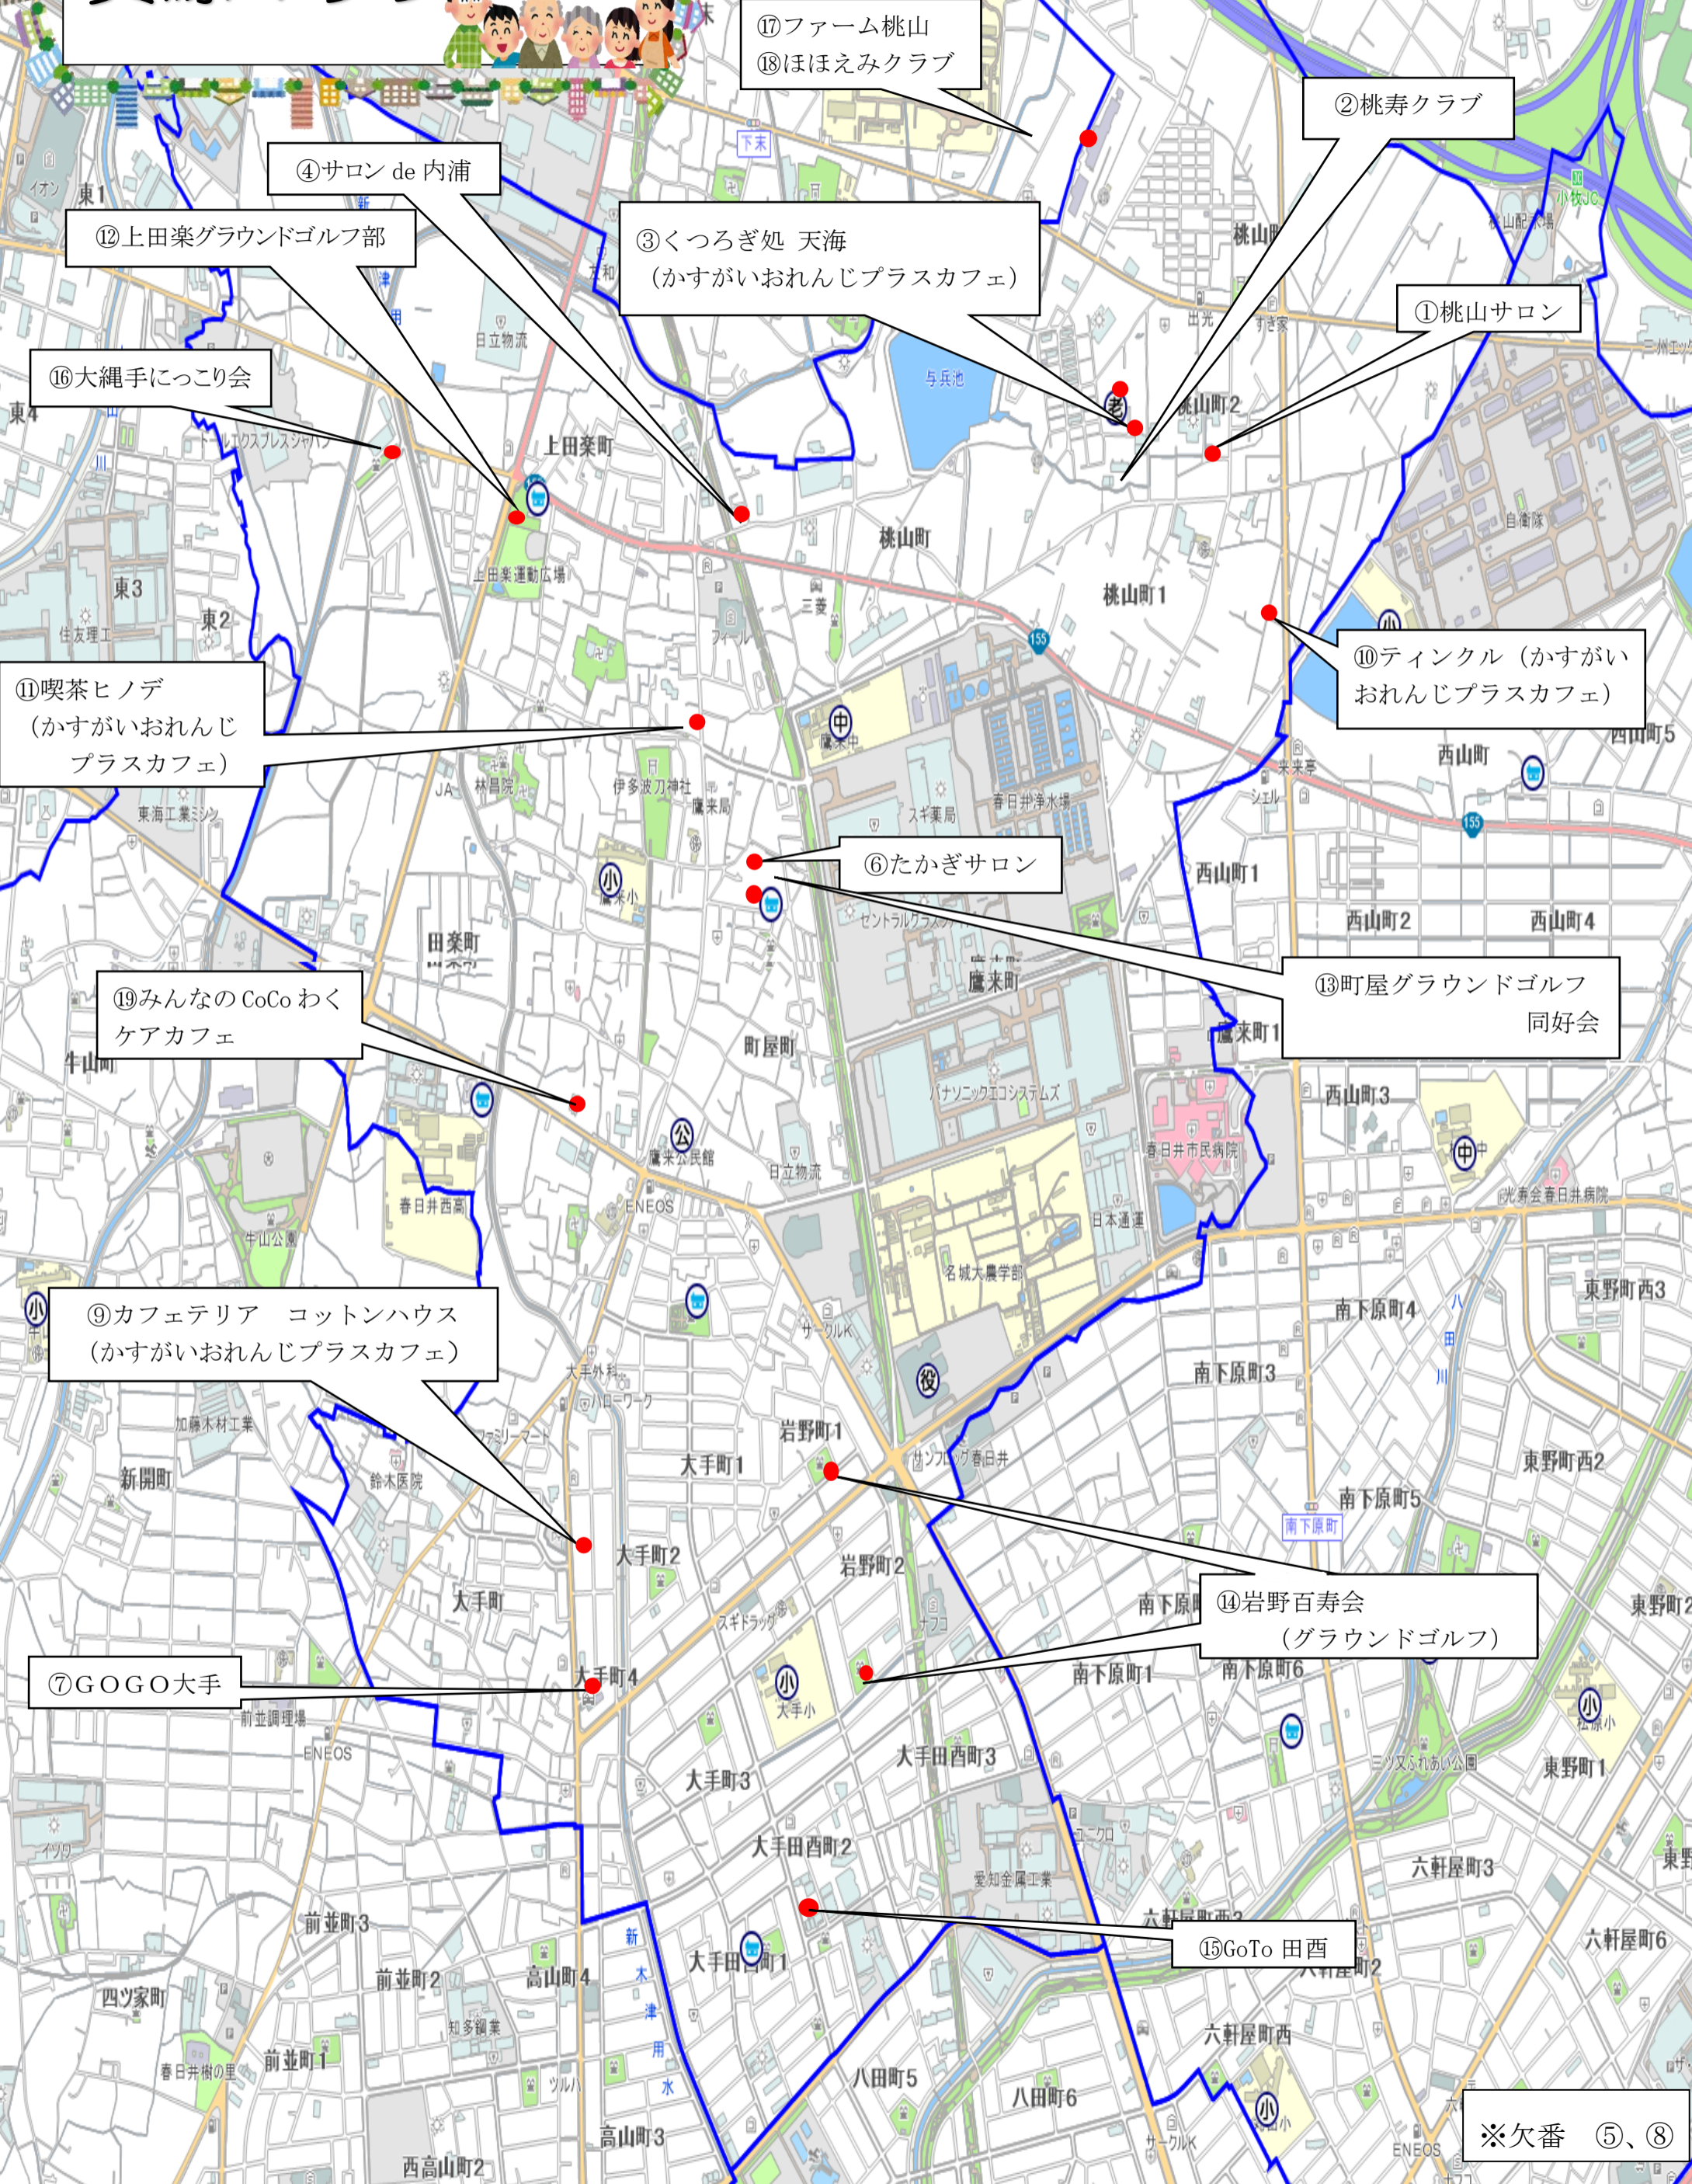

鷹来地区

資源マップ

令和6年8月末現在

①7ファーム桃山
①8ほほえみクラブ

②桃寿クラブ

④サロン de 内浦

⑫上田楽グラウンドゴルフ部

③くつろぎ処 天海
(かすがいおれんじプラスカフェ)

⑭岩野百寿会
(グラウンドゴルフ)

⑦GOGO大手

⑮GoTo 田西

※欠番 ⑤、⑧