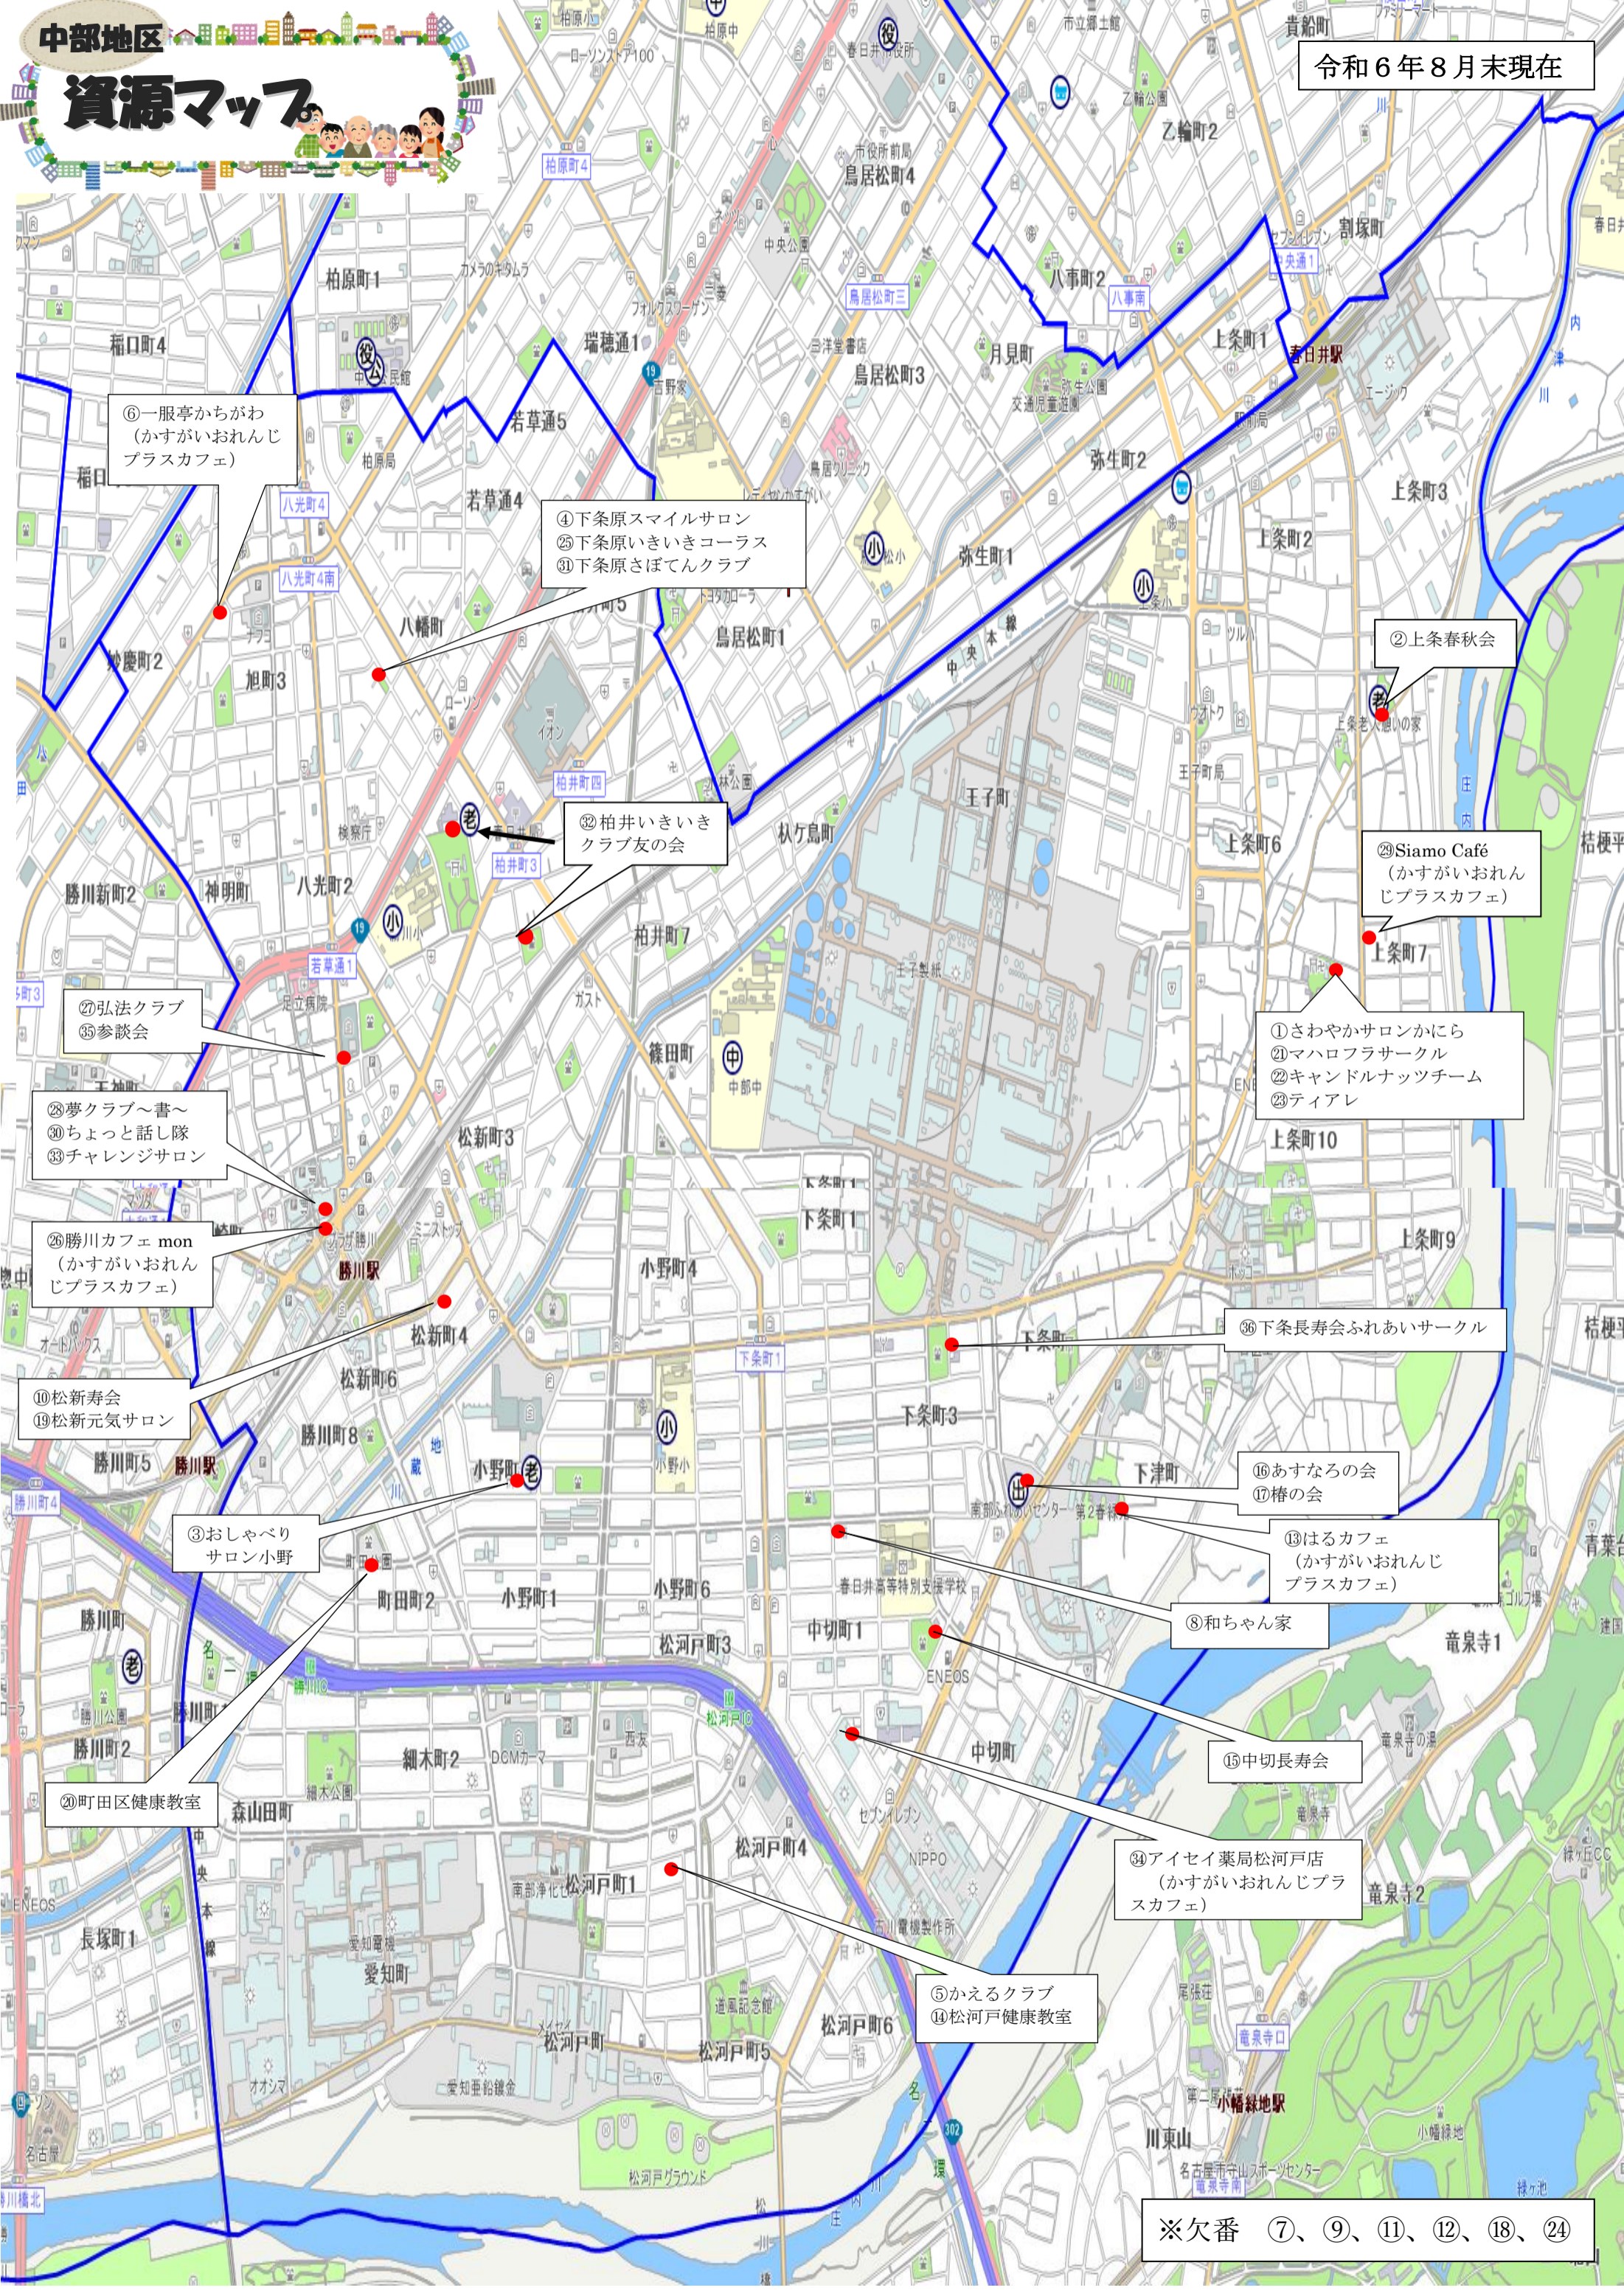

中部地区 資源マップ

令和6年8月末現在

⑥一服亭かちがわ
(かすがいおれんじ
プラスカフェ)

④下条原スマイルサロン
⑤下条原いきいきコーラス
⑩下条原さぼてんクラブ

②上条春秋会

⑫柏井いきいき
クラブ友の会

⑭Siamo Café
(かすがいおれんじ
プラスカフェ)

①さわやかサロンかいら
⑪マハロフラサークル
⑭キャンドルナッツチーム
⑮ティアレ

⑧和ちゃん家

⑳町田区健康教室

⑮中切長寿会

⑳アイセイ薬局松河戸店
(かすがいおれんじ
プラスカフェ)

⑤かえるクラブ
⑭松河戸健康教室

※欠番 ⑦、⑨、⑪、⑫、⑱、⑳